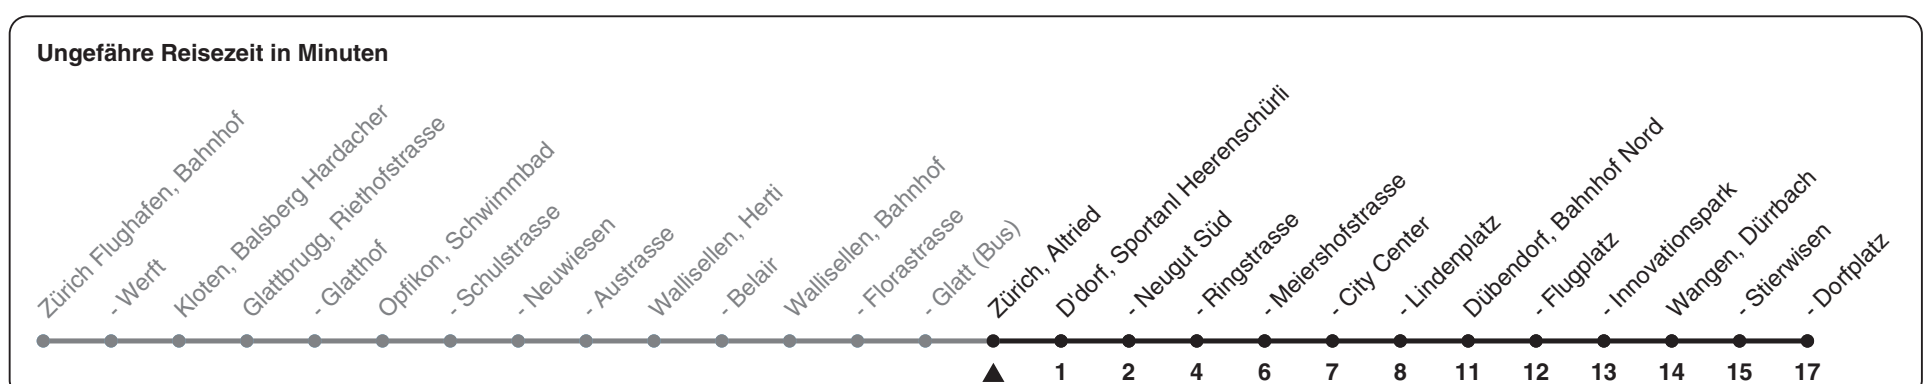

759

ZVV-Contact 0848 988 988 | zvv.ch

Zum
Live-
Fahrplan

Altried

Richtung Wangen, Dorfplatz

h	Montag - Freitag	Samstag	Sonn- und Feiertag
5	34 49	50	50
6	04 19 34 49	20 35 50	20 50
7	04 19 34 49	05 20 35 50	20 50
8	04 19 34 49	05 20 35 50	20 50
9	04 19 34 49	05 20 35 50	20 50
10	04 19 34 49	05 20 34 49	20 50
11	04 19 34 49	04 19 34 49	20 50
12	04 19 34 49	04 19 34 49	20 50
13	04 19 34 49	04 19 34 49	20 50
14	04 19 34 49	04 19 34 49	20 50
15	04 19 34 49	04 19 34 49	20 50
16	04 19 34 49	04 19 34 49	20 50
17	04 19 34 49	04 19 34 49	20 50
18	04 19 34 49	04 19 34 49	20 50
19	04 19 34 49	04 19 34 49	20 50
20	04 19 34 50	04 19 34 50	20 50
21	05 20 50	05 20 50	20 50
22	20 50	20 50	20 50
23	20 50	20 50	20 50
0	20	20	20

Als Feiertage gelten: 25./26. Dez., 1./2. Jan., Karfreitag, Ostermontag, 1. Mai, Auffahrt, Pfingstmontag, 1. Aug.

Gültig ab 12.12.2021

STEIG EIN. KOMM WEITER.