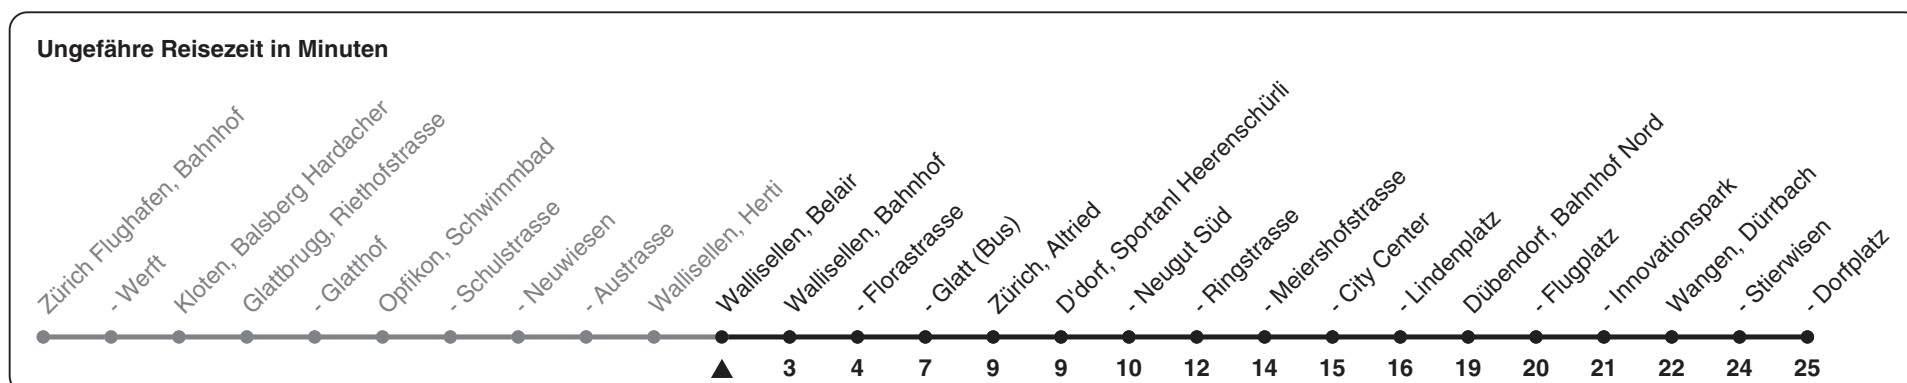

759

ZVV-Contact 0848 988 988 | zvv.ch

Zum Live-Fahrplan

Belair

Richtung Wangen, Dorfplatz

h	Montag - Freitag	Samstag	Sonn- und Feiertag
5	26 41 56	43	43
6	11 26 41 56	13 28 43 58	13 43
7	11 26 41 56	13 28 43 58	13 43
8	11 26 41 56	13 28 43 58	13 43
9	11 26 41 56	13 28 43 58	13 43
10	11 26 41 56	13 26 41 56	13 43
11	11 26 41 56	11 26 41 56	13 43
12	11 26 41 56	11 26 41 56	13 43
13	11 26 41 56	11 26 41 56	13 43
14	11 26 41 56	11 26 41 56	13 43
15	11 26 41 56	11 26 41 56	13 43
16	11 26 41 56	11 26 41 56	13 43
17	11 26 41 56	11 26 41 56	13 43
18	11 26 41 56	11 26 41 56	13 43
19	11 26 41 56	11 26 41 56	13 43
20	11 26 43 58	11 26 43 58	13 43
21	13 43	13 43	13 43
22	13 43	13 43	13 43
23	13 43	13 43	13 43
0	13	13	13

Als Feiertage gelten: 25./26. Dez., 1./2. Jan., Karfreitag, Ostermontag, 1. Mai, Auffahrt, Pfingstmontag, 1. Aug.

Gültig ab 12.12.2021

STEIG EIN. KOMM WEITER.