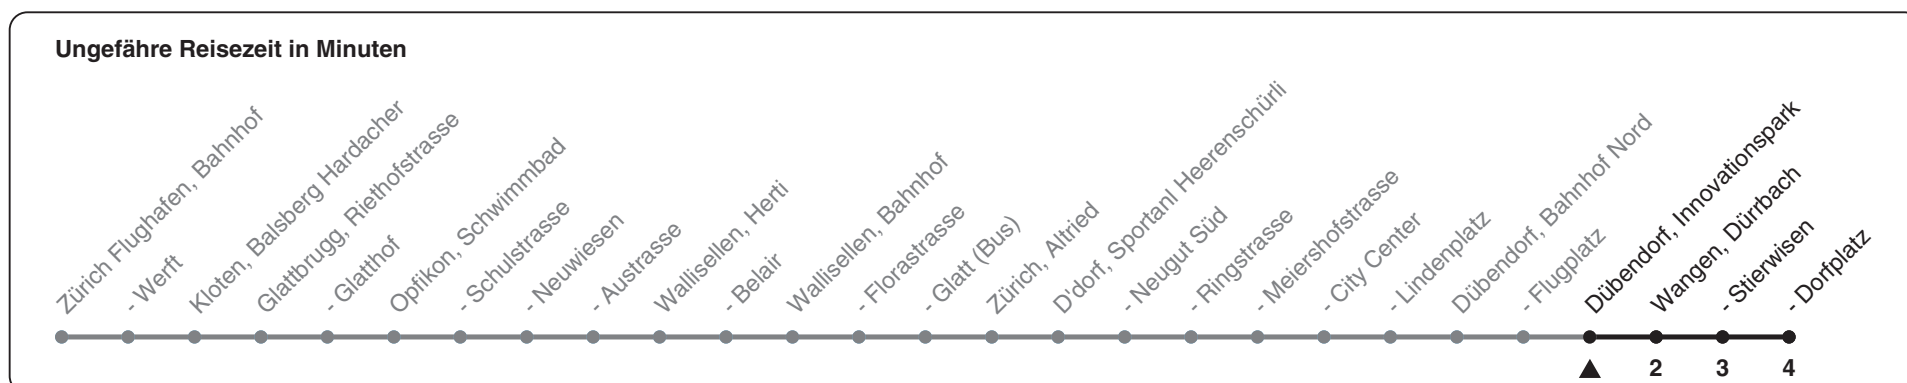

759

ZVV-Contact 0848 988 988 | zvv.ch

Zum Live-Fahrplan

Innovationspark

Richtung Wangen, Dorfplatz

h	Montag - Freitag	Samstag	Sonn- und Feiertag
5	47		
6	02 17 32 47	00 30 45	00 30
7	02 17 32 47	00 15 30 45	00 30
8	02 17 32 47	00 15 30 45	00 30
9	02 17 32 47	00 15 30 45	00 30
10	02 17 32 47	00 15 30 47	00 30
11	02 17 32 47	02 17 32 47	00 30
12	02 17 32 47	02 17 32 47	00 30
13	02 17 32 47	02 17 32 47	00 30
14	02 17 32 47	02 17 32 47	00 30
15	02 17 32 47	02 17 32 47	00 30
16	02 17 32 48	02 17 32 47	00 30
17	03 18 33 48	02 17 32 47	00 30
18	03 18 33 48	02 17 32 47	00 30
19	02 17 32 47	02 17 32 47	00 30
20	02 17 32 47	02 17 32 47	00 30
21	00 15 30	00 15 30	00 30
22	00 30	00 30	00 30
23	00 30	00 30	00 30
0	00 30	00 30	00 30

Als Feiertage gelten: 25./26. Dez., 1./2. Jan., Karfreitag, Ostermontag, 1. Mai, Auffahrt, Pfingstmontag, 1. Aug.

Gültig ab 12.12.2021

STEIG EIN. KOMM WEITER.