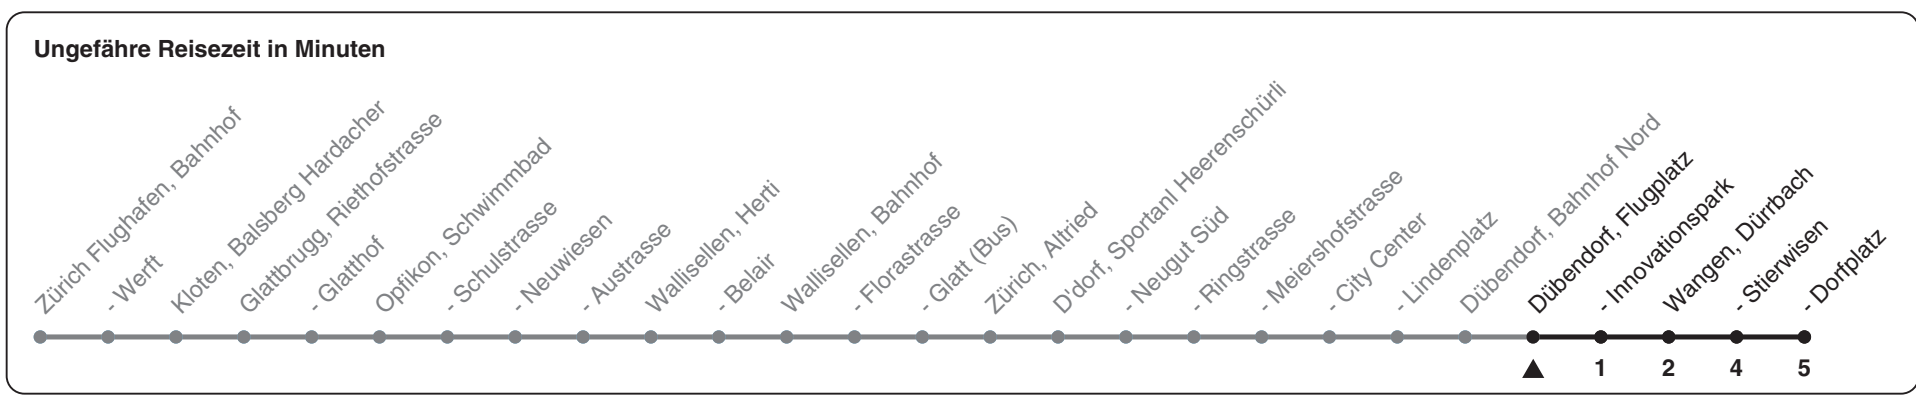

759

ZVV-Contact 0848 988 988 | zvv.ch

Zum Live-Fahrplan

Flugplatz

Richtung Wangen, Dorfplatz

h	Montag - Freitag	Samstag	Sonn- und Feiertag
5	47		
6	02 17 32 47	00 30 45	00 30
7	02 17 32 47	00 15 30 45	00 30
8	02 17 32 47	00 15 30 45	00 30
9	02 17 32 47	00 15 30 45	00 30
10	02 17 32 47	00 15 30 47	00 30
11	02 17 32 47	02 17 32 47	00 30
12	02 17 32 47	02 17 32 47	00 30
13	02 17 32 47	02 17 32 47	00 30
14	02 17 32 47	02 17 32 47	00 30
15	02 17 32 47	02 17 32 47	00 30
16	02 17 32 47	02 17 32 47	00 30
17	02 17 32 47	02 17 32 47	00 30
18	02 17 32 47	02 17 32 47	00 30
19	02 17 32 47	02 17 32 47	00 30
20	02 17 32 47	02 17 32 47	00 30
21	00 15 30	00 15 30	00 30
22	00 30	00 30	00 30
23	00 30	00 30	00 30
0	00 30	00 30	00 30

Als Feiertage gelten: 25./26. Dez., 1./2. Jan., Karfreitag, Ostermontag, 1. Mai, Auffahrt, Pfingstmontag, 1. Aug.

Gültig ab 12.12.2021

STEIG EIN. KOMM WEITER.

07.10.2021