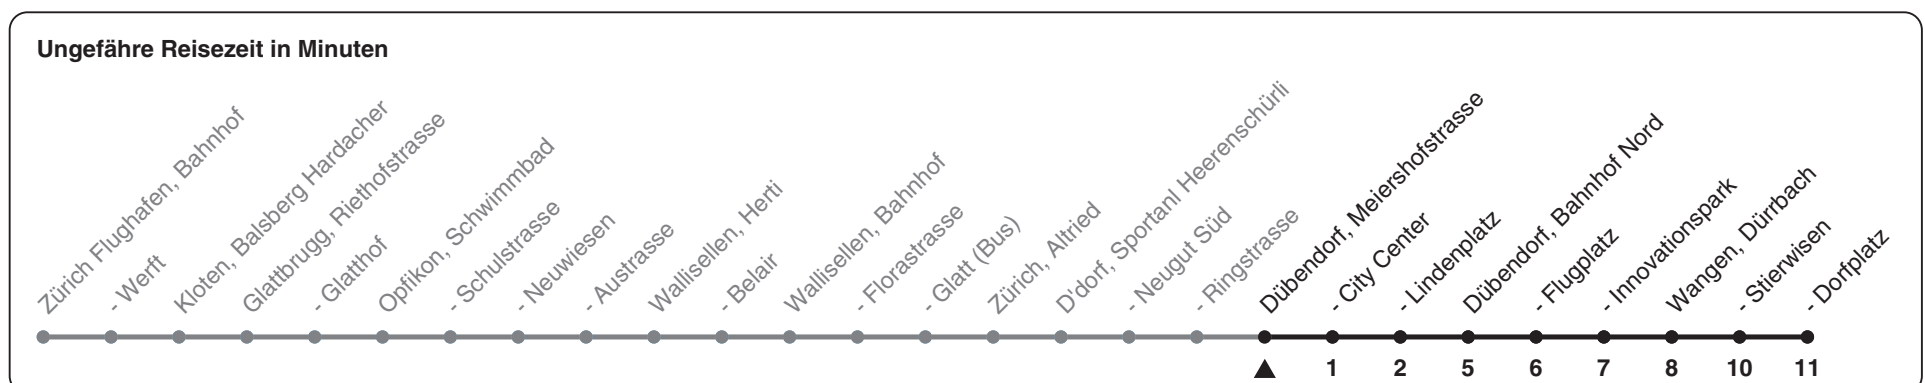

759

ZVV-Contact 0848 988 988 | zvv.ch

Zum Live-Fahrplan

Meiershofstrasse

Richtung Wangen, Dorfplatz

h	Montag - Freitag	Samstag	Sonn- und Feiertag
5	40 55	54	54
6	10 25 40 55	24 39 54	24 54
7	10 25 40 55	09 24 39 54	24 54
8	10 25 40 55	09 24 39 54	24 54
9	10 25 40 55	09 24 39 54	24 54
10	10 25 40 55	09 24 40 55	24 54
11	10 25 40 55	10 25 40 55	24 54
12	10 25 40 55	10 25 40 55	24 54
13	10 25 40 55	10 25 40 55	24 54
14	10 25 40 55	10 25 40 55	24 54
15	10 25 40 55	10 25 40 55	24 54
16	10 25 41 56	10 25 40 55	24 54
17	11 26 41 56	10 25 40 55	24 54
18	11 26 41 55	10 25 40 55	24 54
19	10 25 40 55	10 25 40 55	24 54
20	10 25 40 54	10 25 40 54	24 54
21	09 24 54	09 24 54	24 54
22	24 54	24 54	24 54
23	24 54	24 54	24 54
0	24	24	24

Als Feiertage gelten: 25./26. Dez., 1./2. Jan., Karfreitag, Ostermontag, 1. Mai, Auffahrt, Pfingstmontag, 1. Aug.

Gültig ab 12.12.2021

STEIG EIN. KOMM WEITER.