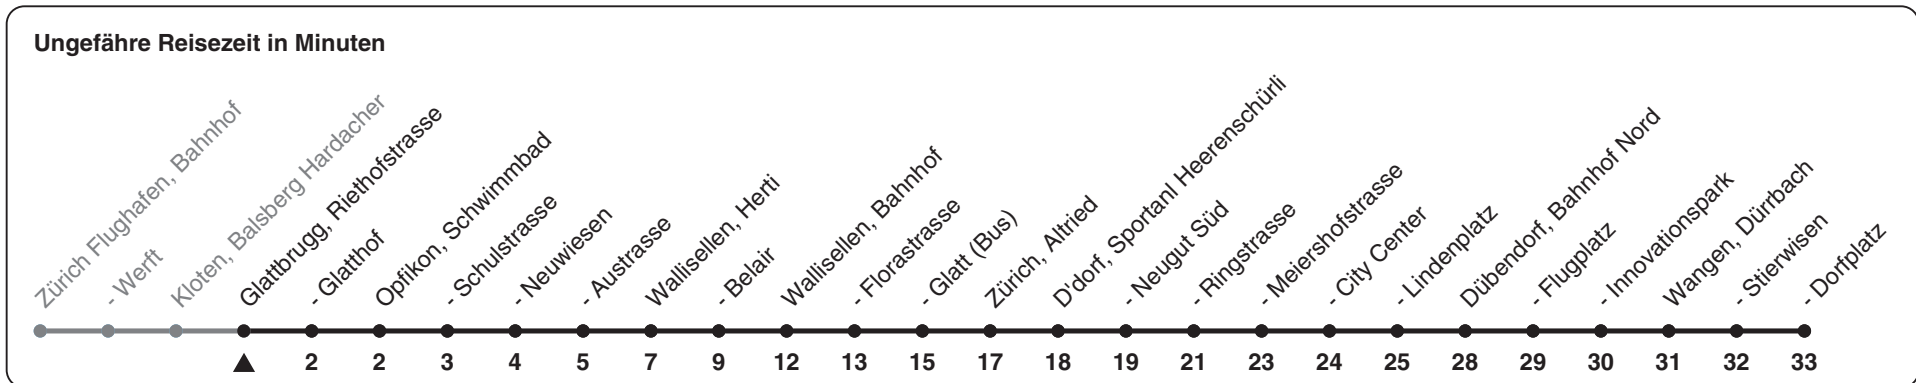

759

ZVV-Contact 0848 988 988 | zvv.ch

Zum Live-Fahrplan

Riethofstrasse

Richtung Wangen, Dorfplatz

h	Montag - Freitag	Samstag	Sonn- und Feiertag
5	17 32 47	35	35
6	02 17 32 47	05 20 35 50	05 35
7	02 17 32 47	05 20 35 50	05 35
8	02 17 32 47	05 20 35 50	05 35
9	02 17 32 47	05 20 35 50	05 35
10	02 17 32 47	05 17 32 47	05 35
11	02 17 32 47	02 17 32 47	05 35
12	02 17 32 47	02 17 32 47	05 35
13	02 17 32 47	02 17 32 47	05 35
14	02 17 32 47	02 17 32 47	05 35
15	02 17 32 47	02 17 32 47	05 35
16	02 16 31 46	02 17 32 47	05 35
17	01 16 31 46	02 17 32 47	05 35
18	01 16 32 47	02 17 32 47	05 35
19	02 17 32 47	02 17 32 47	05 35
20	02 17 35 50	02 17 35 50	05 35
21	05 35	05 35	05 35
22	05 35	05 35	05 35
23	05 35	05 35	05 35
0	05	05	05

Als Feiertage gelten: 25./26. Dez., 1./2. Jan., Karfreitag, Ostermontag, 1. Mai, Auffahrt, Pfingstmontag, 1. Aug.

Gültig ab 12.12.2021

STEIG EIN. KOMM WEITER.