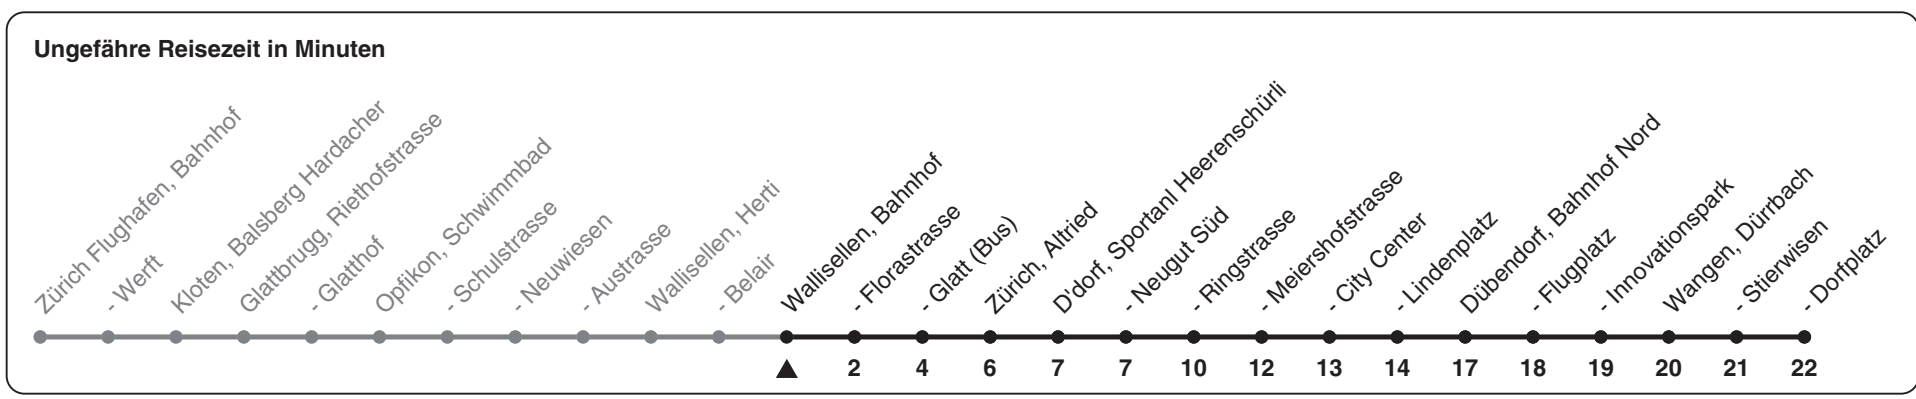

759

ZVV-Contact 0848 988 988 | zvv.ch

Zum Live-Fahrplan

Bahnhof

Richtung Wangen, Dorfplatz

h	Montag - Freitag	Samstag	Sonn- und Feiertag
5	29 44 59	45	45
6	14 29 44 59	15 30 45	15 45
7	14 29 44 59	00 15 30 45	15 45
8	14 29 44 59	00 15 30 45	15 45
9	14 29 44 59	00 15 30 45	15 45
10	14 29 44 59	00 15 29 44 59	15 45
11	14 29 44 59	14 29 44 59	15 45
12	14 29 44 59	14 29 44 59	15 45
13	14 29 44 59	14 29 44 59	15 45
14	14 29 44 59	14 29 44 59	15 45
15	14 29 44 59	14 29 44 59	15 45
16	14 28 43 58	14 29 44 59	15 45
17	13 28 43 58	14 29 44 59	15 45
18	13 28 44 59	14 29 44 59	15 45
19	14 29 44 59	14 29 44 59	15 45
20	14 29 45	14 29 45	15 45
21	00 15 45	00 15 45	15 45
22	15 45	15 45	15 45
23	15 45	15 45	15 45
0	15	15	15

Als Feiertage gelten: 25./26. Dez., 1./2. Jan., Karfreitag, Ostermontag, 1. Mai, Auffahrt, Pfingstmontag, 1. Aug.

Gültig ab 12.12.2021

STEIG EIN. KOMM WEITER.