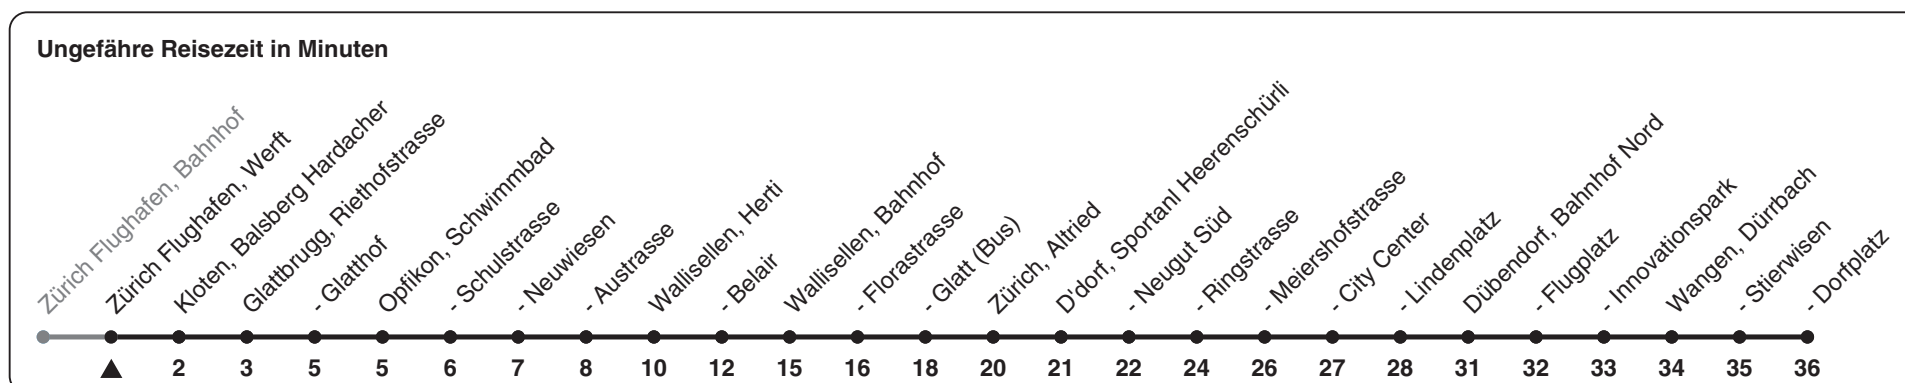

759

ZVV-Contact 0848 988 988 | zvv.ch

Zum
Live-
Fahrplan

Werft

Richtung Wangen, Dorfplatz

h	Montag - Freitag	Samstag	Sonn- und Feiertag
5	14 29 44 59	32	32
6	14 29 44 59	02 17 32 47	02 32
7	14 29 44 59	02 17 32 47	02 32
8	14 29 44 59	02 17 32 47	02 32
9	14 29 44 59	02 17 32 47	02 32
10	14 29 44 59	02 14 29 44 59	02 32
11	14 29 44 59	14 29 44 59	02 32
12	14 29 44 59	14 29 44 59	02 32
13	14 29 44 59	14 29 44 59	02 32
14	14 29 44 59	14 29 44 59	02 32
15	14 29 44 59	14 29 44 59	02 32
16	13 28 43 58	14 29 44 59	02 32
17	13 28 43 58	14 29 44 59	02 32
18	13 29 44 59	14 29 44 59	02 32
19	14 29 44 59	14 29 44 59	02 32
20	14 32 47	14 32 47	02 32
21	02 32	02 32	02 32
22	02 32	02 32	02 32
23	02 32	02 32	02 32
0	02	02	02

Als Feiertage gelten: 25./26. Dez., 1./2. Jan., Karfreitag, Ostermontag, 1. Mai, Auffahrt, Pfingstmontag, 1. Aug.

Gültig ab 12.12.2021

STEIG EIN. KOMM WEITER.