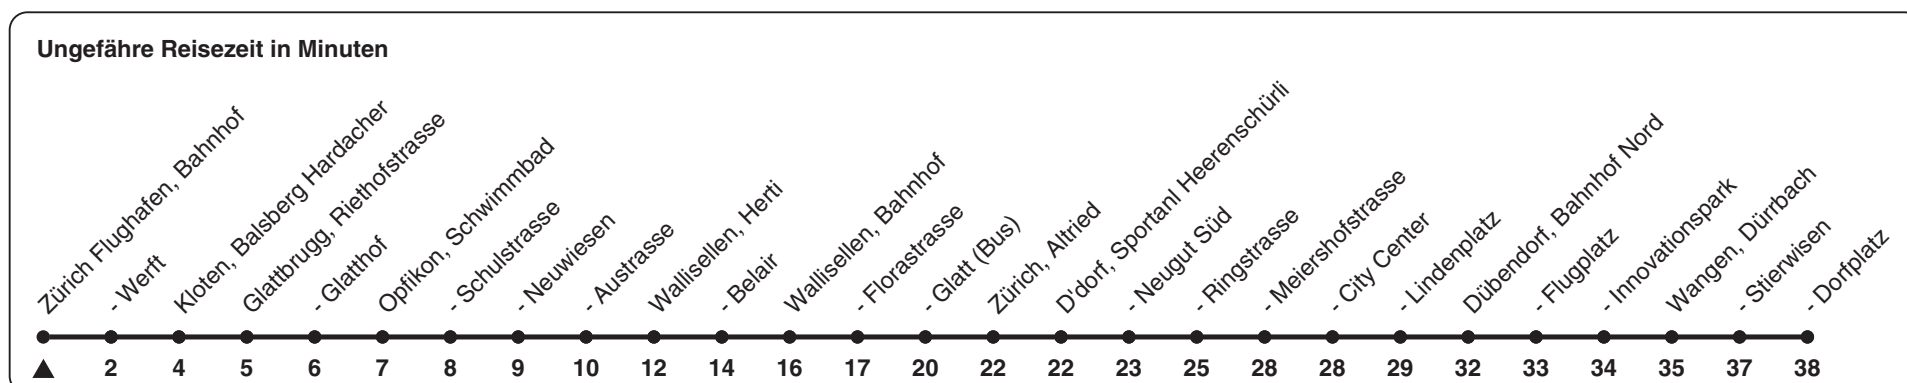

759

ZVV-Contact 0848 988 988 | zvv.ch

Zum Live-Fahrplan

Bahnhof

Richtung Wangen, Dorfplatz

h	Montag - Freitag	Samstag	Sonn- und Feiertag
5	13 28 43 58	31	31
6	13 28 43 58	01 16 31 46	01 31
7	13 28 43 58	01 16 31 46	01 31
8	13 28 43 58	01 16 31 46	01 31
9	13 28 43 58	01 16 31 46	01 31
10	13 28 43 58	01 13 28 43 58	01 31
11	13 28 43 58	13 28 43 58	01 31
12	13 28 43 58	13 28 43 58	01 31
13	13 28 43 58	13 28 43 58	01 31
14	13 28 43 58	13 28 43 58	01 31
15	13 28 43 58	13 28 43 58	01 31
16	12 27 42 57	13 28 43 58	01 31
17	12 27 42 57	13 28 43 58	01 31
18	12 28 43 58	13 28 43 58	01 31
19	13 28 43 58	13 28 43 58	01 31
20	13 31 46	13 31 46	01 31
21	01 31	01 31	01 31
22	01 31	01 31	01 31
23	01 31	01 31	01 31
0	01	01	01

Als Feiertage gelten: 25./26. Dez., 1./2. Jan., Karfreitag, Ostermontag, 1. Mai, Auffahrt, Pfingstmontag, 1. Aug.

Gültig ab 12.12.2021

STEIG EIN. KOMM WEITER.