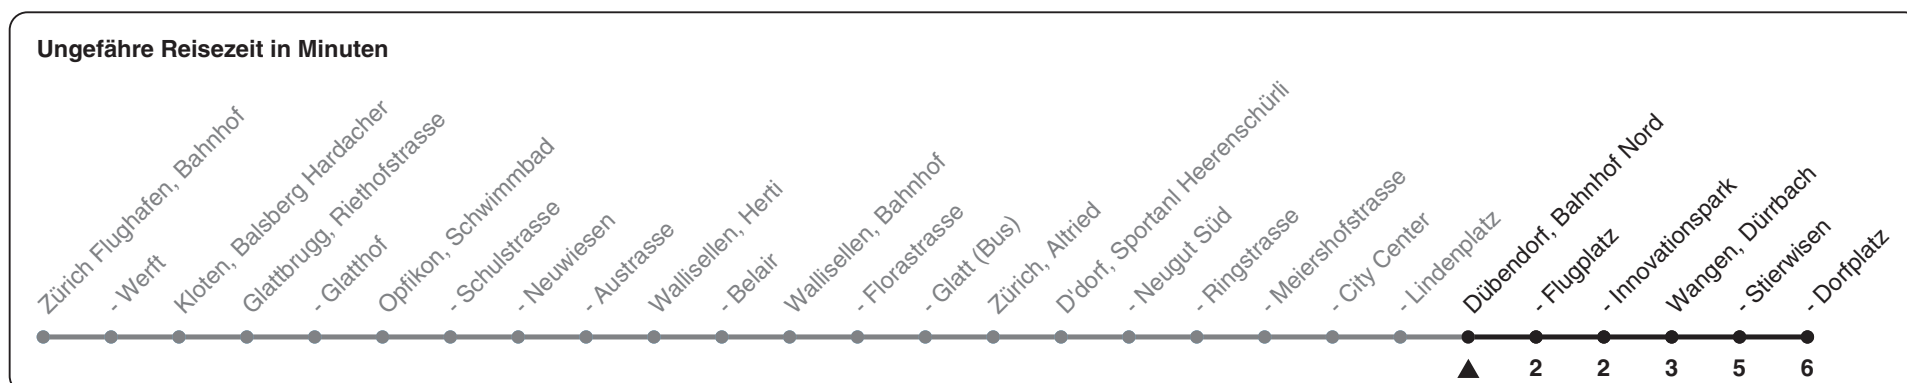

759

ZVV-Contact 0848 988 988 | zvv.ch

Zum Live-Fahrplan

Bahnhof Nord

Richtung Wangen, Dorfplatz

h	Montag - Freitag	Samstag	Sonn- und Feiertag
5	46	59	59
6	01 16 31 46	29 44 59	29 59
7	01 16 31 46	14 29 44 59	29 59
8	01 16 31 46	14 29 44 59	29 59
9	01 16 31 46	14 29 44 59	29 59
10	01 16 31 46	14 29 46	29 59
11	01 16 31 46	01 16 31 46	29 59
12	01 16 31 46	01 16 31 46	29 59
13	01 16 31 46	01 16 31 46	29 59
14	01 16 31 46	01 16 31 46	29 59
15	01 16 31 46	01 16 31 46	29 59
16	01 16 31 46	01 16 31 46	29 59
17	01 16 31 46	01 16 31 46	29 59
18	01 16 31 46	01 16 31 46	29 59
19	01 16 31 46	01 16 31 46	29 59
20	01 16 31 46 59	01 16 31 46 59	29 59
21	14 29 59	14 29 59	29 59
22	29 59	29 59	29 59
23	29 59	29 59	29 59
0	29	29	29

Als Feiertage gelten: 25./26. Dez., 1./2. Jan., Karfreitag, Ostermontag, 1. Mai, Auffahrt, Pfingstmontag, 1. Aug.

Gültig ab 12.12.2021

STEIG EIN. KOMM WEITER.