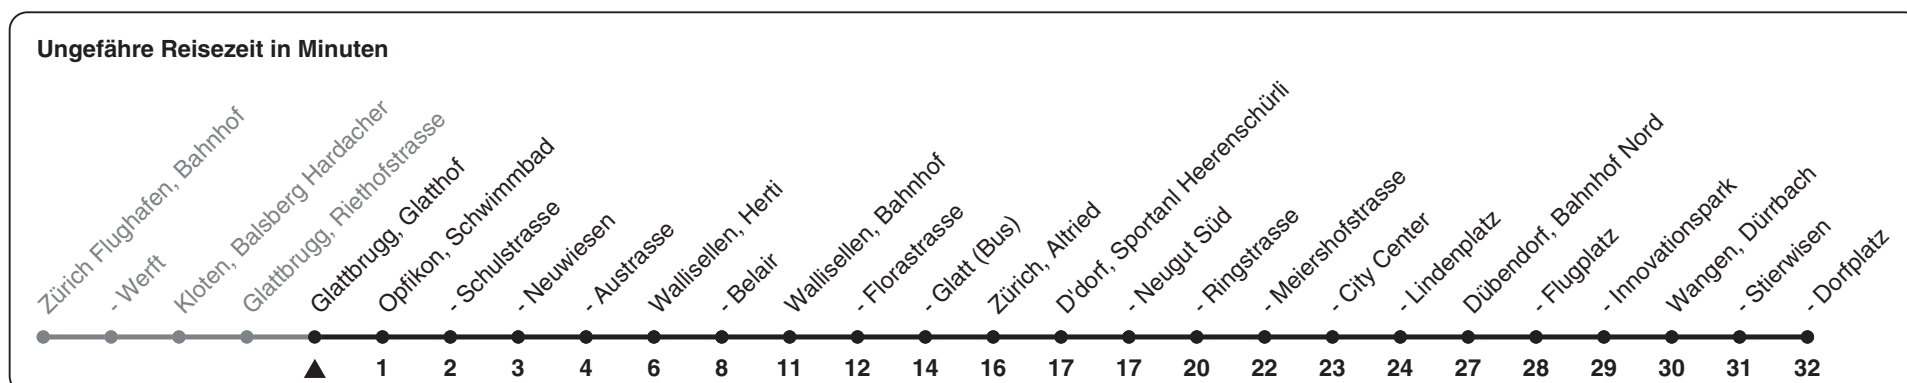

759

ZVV-Contact 0848 988 988 | zvv.ch

Zum
Live-
Fahrplan

Glatthof

Richtung Wangen, Dorfplatz

h	Montag - Freitag	Samstag	Sonn- und Feiertag
5	18 33 48	36	36
6	03 18 33 48	06 21 36 51	06 36
7	03 18 33 48	06 21 36 51	06 36
8	03 18 33 48	06 21 36 51	06 36
9	03 18 33 48	06 21 36 51	06 36
10	03 18 33 48	06 18 33 48	06 36
11	03 18 33 48	03 18 33 48	06 36
12	03 18 33 48	03 18 33 48	06 36
13	03 18 33 48	03 18 33 48	06 36
14	03 18 33 48	03 18 33 48	06 36
15	03 18 33 48	03 18 33 48	06 36
16	03 18 33 48	03 18 33 48	06 36
17	03 18 33 48	03 18 33 48	06 36
18	03 18 33 48	03 18 33 48	06 36
19	03 18 33 48	03 18 33 48	06 36
20	03 18 36 51	03 18 36 51	06 36
21	06 36	06 36	06 36
22	06 36	06 36	06 36
23	06 36	06 36	06 36
0	06	06	06

Als Feiertage gelten: 25./26. Dez., 1./2. Jan., Karfreitag, Ostermontag, 1. Mai, Auffahrt, Pfingstmontag, 1. Aug.

Gültig ab 12.12.2021

STEIG EIN. KOMM WEITER.