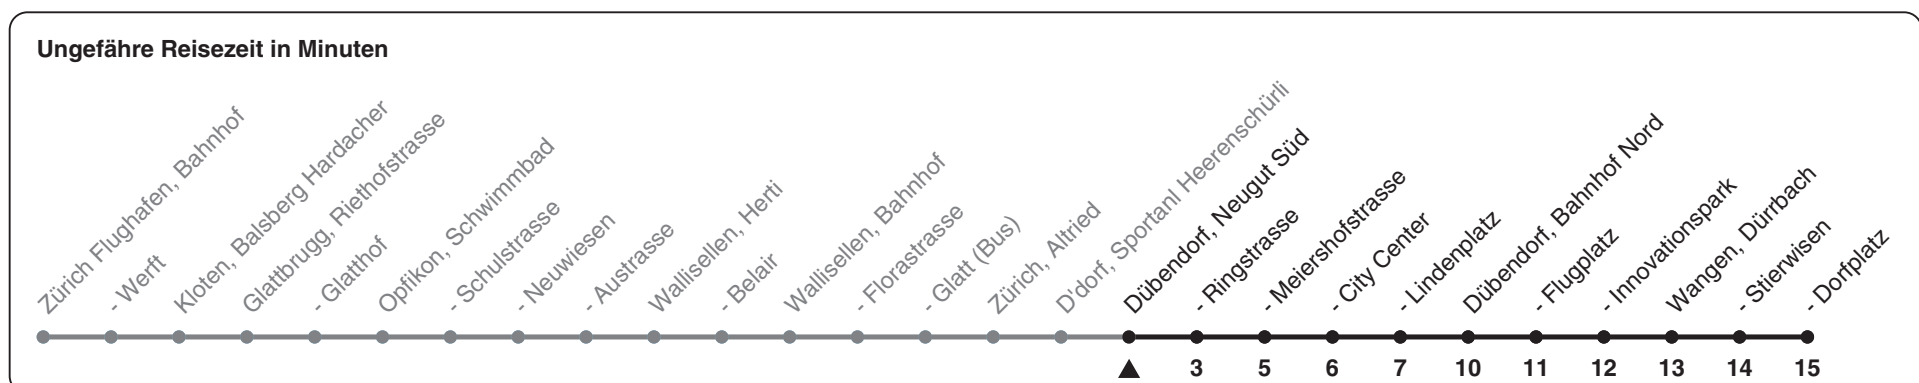

# 759

ZVV-Contact 0848 988 988 | zvv.ch

Zum Live-Fahrplan

Neugut Süd

## Richtung Wangen, Dorfplatz

h	Montag - Freitag	Samstag	Sonn- und Feiertag
5	36 51	51	51
6	06 21 36 51	21 36 51	21 51
7	06 21 36 51	06 21 36 51	21 51
8	06 21 36 51	06 21 36 51	21 51
9	06 21 36 51	06 21 36 51	21 51
10	06 21 36 51	06 21 36 51	21 51
11	06 21 36 51	06 21 36 51	21 51
12	06 21 36 51	06 21 36 51	21 51
13	06 21 36 51	06 21 36 51	21 51
14	06 21 36 51	06 21 36 51	21 51
15	06 21 36 51	06 21 36 51	21 51
16	06 21 36 51	06 21 36 51	21 51
17	06 21 36 51	06 21 36 51	21 51
18	06 21 36 51	06 21 36 51	21 51
19	06 21 36 51	06 21 36 51	21 51
20	06 21 36 51	06 21 36 51	21 51
21	06 21 51	06 21 51	21 51
22	21 51	21 51	21 51
23	21 51	21 51	21 51
0	21	21	21

Als Feiertage gelten: 25./26. Dez., 1./2. Jan., Karfreitag, Ostermontag, 1. Mai, Auffahrt, Pfingstmontag, 1. Aug.

Gültig ab 12.12.2021

STEIG EIN. KOMM WEITER.