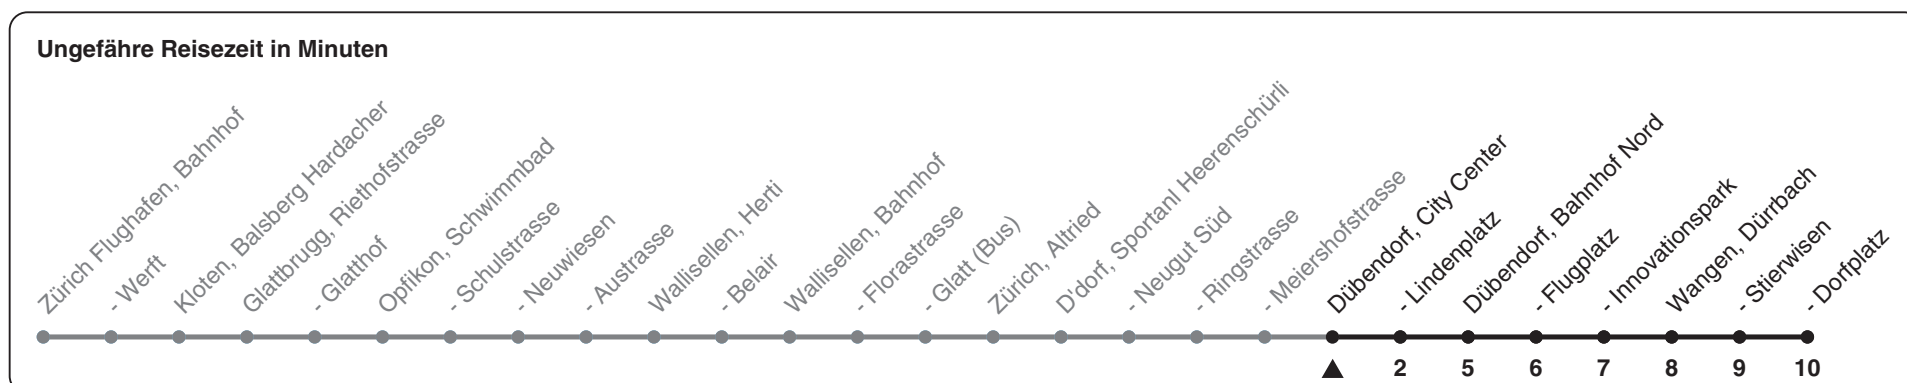

759

ZVV-Contact 0848 988 988 | zvv.ch

Zum Live-Fahrplan

City Center

Richtung Wangen, Dorfplatz

h	Montag - Freitag	Samstag	Sonn- und Feiertag
5	41 56	55	55
6	11 26 41 56	25 40 55	25 55
7	11 26 41 56	10 25 40 55	25 55
8	11 26 41 56	10 25 40 55	25 55
9	11 26 41 56	10 25 40 55	25 55
10	11 26 41 56	10 25 41 56	25 55
11	11 26 41 56	11 26 41 56	25 55
12	11 26 41 56	11 26 41 56	25 55
13	11 26 41 56	11 26 41 56	25 55
14	11 26 41 56	11 26 41 56	25 55
15	11 26 41 56	11 26 41 56	25 55
16	11 26 42 57	11 26 41 56	25 55
17	12 27 42 57	11 26 41 56	25 55
18	12 27 42 56	11 26 41 56	25 55
19	11 26 41 56	11 26 41 56	25 55
20	11 26 41 55	11 26 41 55	25 55
21	10 25 55	10 25 55	25 55
22	25 55	25 55	25 55
23	25 55	25 55	25 55
0	25	25	25

Als Feiertage gelten: 25./26. Dez., 1./2. Jan., Karfreitag, Ostermontag, 1. Mai, Auffahrt, Pfingstmontag, 1. Aug.

Gültig ab 12.12.2021

STEIG EIN. KOMM WEITER.