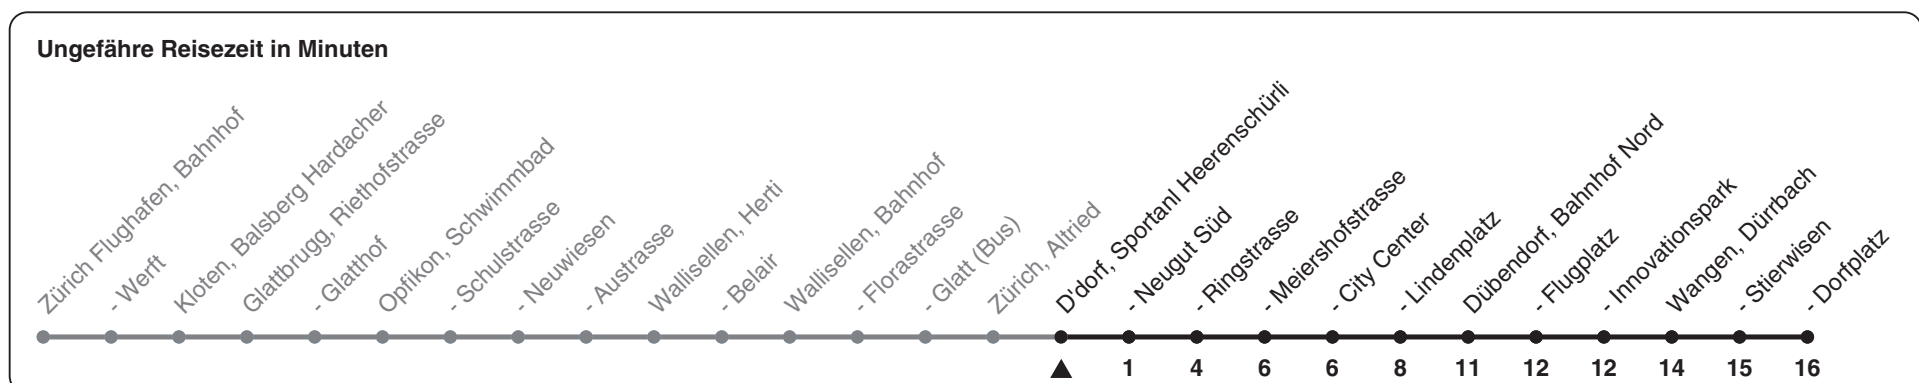

759

ZVV-Contact 0848 988 988 | zvv.ch

Zum Live-Fahrplan

Sportanlage Heerenschürli

Richtung Wangen, Dorfplatz

h	Montag - Freitag	Samstag	Sonn- und Feiertag
5	35 50	50	50
6	05 20 35 50	20 35 50	20 50
7	05 20 35 50	05 20 35 50	20 50
8	05 20 35 50	05 20 35 50	20 50
9	05 20 35 50	05 20 35 50	20 50
10	05 20 35 50	05 20 35 50	20 50
11	05 20 35 50	05 20 35 50	20 50
12	05 20 35 50	05 20 35 50	20 50
13	05 20 35 50	05 20 35 50	20 50
14	05 20 35 50	05 20 35 50	20 50
15	05 20 35 50	05 20 35 50	20 50
16	05 20 35 50	05 20 35 50	20 50
17	05 20 35 50	05 20 35 50	20 50
18	05 20 35 50	05 20 35 50	20 50
19	05 20 35 50	05 20 35 50	20 50
20	05 20 35 50	05 20 35 50	20 50
21	05 20 50	05 20 50	20 50
22	20 50	20 50	20 50
23	20 50	20 50	20 50
0	20	20	20

Als Feiertage gelten: 25./26. Dez., 1./2. Jan., Karfreitag, Ostermontag, 1. Mai, Auffahrt, Pfingstmontag, 1. Aug.

Gültig ab 12.12.2021

STEIG EIN. KOMM WEITER.