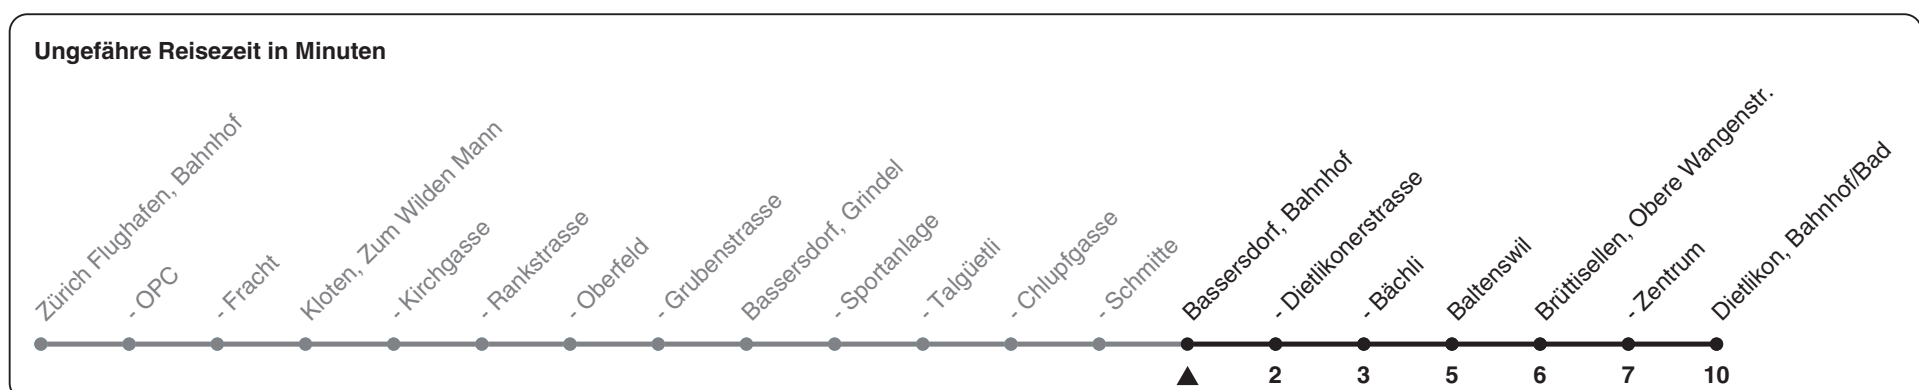

765

ZVV-Contact 0848 988 988 | zvv.ch

Zum Live-Fahrplan 

Bahnhof

Richtung Dietlikon, Bahnhof/Bad

h	Montag - Freitag	Samstag	Sonn- und Feiertag
5	16 46	16 46	16
6	01 16 31 45	16 46	16
7	00 15 30 45	16 46	16
8	00 15 31 46	16 31 46	16 46
9	01 16 31 46	01 16 31 46	16 46
10	01 16 31 46	01 16 31 46	16 46
11	01 16 31 46	01 16 31 46	16 46
12	01 16 31 46	01 16 31 46	16 46
13	01 16 31 46	01 16 31 46	16 46
14	01 16 31 46	01 16 31 46	16 46
15	01 16 31 46	01 16 31 46	16 46
16	01 16 31 45	01 16 31 46	16 46
17	00 15 30 45	01 16 31 46	16 46
18	00 15 30 45	01 16 31 46	16 46
19	00 16 31 46	01 16 31 46	16 46
20	01 15 30 45	00 15 45	15 45
21	15 45	15 45	15 45
22	15 45	15 45	15 45
23	15 45	15 45	15 45
0	15	15	15

Als Feiertage gelten: 25./26. Dez., 1./2. Jan., Karfreitag, Ostermontag, 1. Mai, Auffahrt, Pfingstmontag, 1. Aug.

Gültig ab 12.12.2021

STEIG EIN. KOMM WEITER.