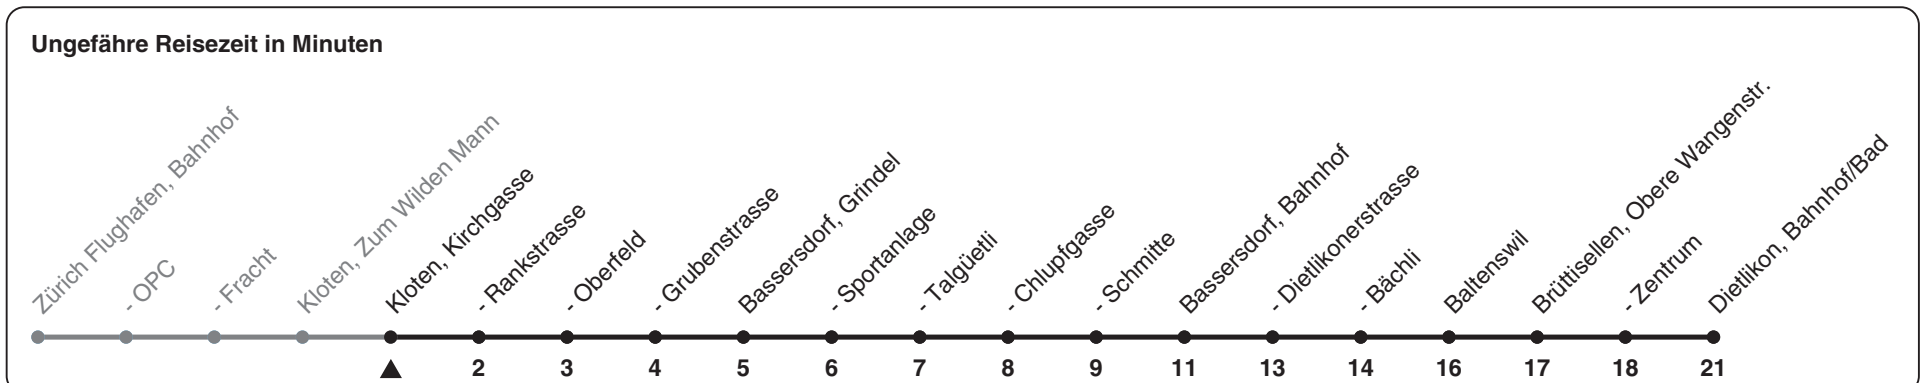

765

ZVV-Contact 0848 988 988 | zvv.ch

Zum
Live-
Fahrplan

Kirchgasse

Richtung Dietlikon, Bahnhof/Bad

via Bassersdorf, Bahnhof

h	Montag - Freitag	Samstag	Sonn- und Feiertag
5	05 35 50	05 35	05
6	05 20 33 48	05 35	05
7	03 18 33 48	05 35	05
8	03 20 35 50	05 20 35 50	05 35
9	05 20 35 50	05 20 35 50	05 35
10	05 20 35 50	05 20 35 50	05 35
11	05 20 35 50	05 20 35 50	05 35
12	05 20 35 50	05 20 35 50	05 35
13	05 20 35 50	05 20 35 50	05 35
14	05 20 35 50	05 20 35 50	05 35
15	05 20 35 50	05 20 35 50	05 35
16	05 20 33 48	05 20 35 50	05 35
17	03 18 33 48	05 20 35 50	05 35
18	03 18 33 48	05 20 35 50	05 35
19	05 20 35 50	05 20 35 50	05 35
20	05 20 35	05 35	05 35
21	05 35	05 35	05 35
22	05 35	05 35	05 35
23	05 35	05 35	05 35
0	05	05	05

Als Feiertage gelten: 25./26. Dez., 1./2. Jan., Karfreitag, Ostermontag, 1. Mai, Auffahrt, Pfingstmontag, 1. Aug.

Gültig ab 12.12.2021

STEIG EIN. KOMM WEITER.