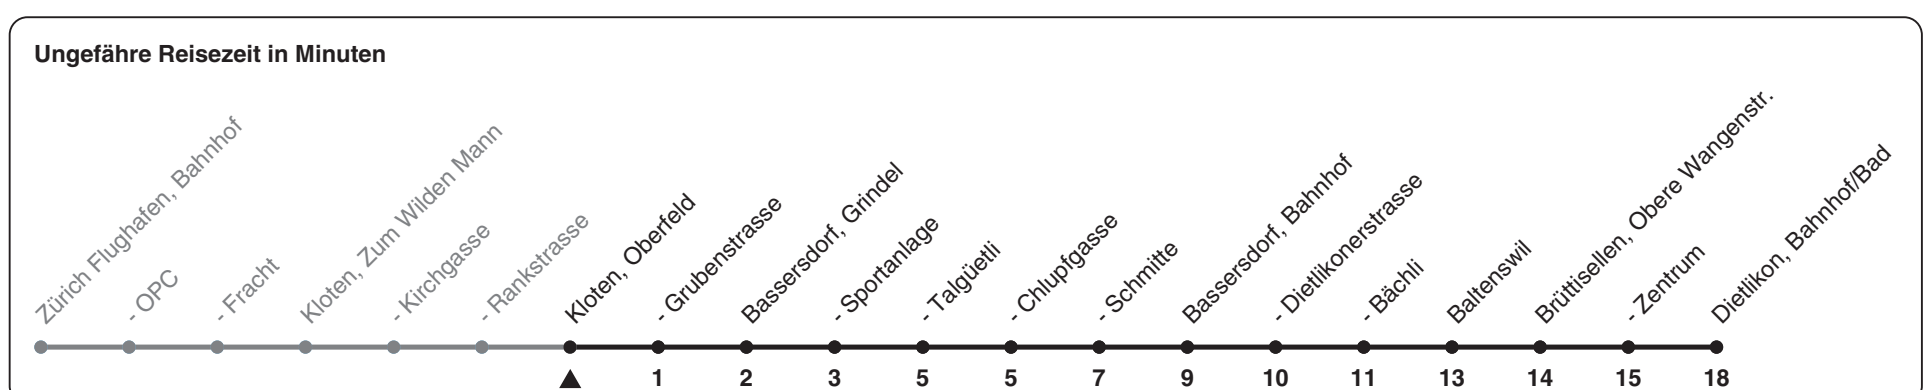

765

ZVV-Contact 0848 988 988 | zvv.ch

Zum
Live-
Fahrplan

Oberfeld

Richtung Dietlikon, Bahnhof/Bad

via Bassersdorf, Bahnhof

h	Montag - Freitag	Samstag	Sonn- und Feiertag
5	08 38 53	08 38	08
6	08 23 35 50	08 38	08
7	05 20 35 50	08 38	08
8	05 23 38 53	08 23 38 53	08 38
9	08 23 38 53	08 23 38 53	08 38
10	08 23 38 53	08 23 38 53	08 38
11	08 23 38 53	08 23 38 53	08 38
12	08 23 38 53	08 23 38 53	08 38
13	08 23 38 53	08 23 38 53	08 38
14	08 23 38 53	08 23 38 53	08 38
15	08 23 38 53	08 23 38 53	08 38
16	08 23 35 50	08 23 38 53	08 38
17	05 20 35 50	08 23 38 53	08 38
18	05 20 35 50	08 23 38 53	08 38
19	08 23 38 53	08 23 38 53	08 38
20	08 23 38	08 38	08 38
21	08 38	08 38	08 38
22	08 38	08 38	08 38
23	08 38	08 38	08 38
0	08	08	08

Als Feiertage gelten: 25./26. Dez., 1./2. Jan., Karfreitag, Ostermontag, 1. Mai, Auffahrt, Pfingstmontag, 1. Aug.

Gültig ab 12.12.2021

STEIG EIN. KOMM WEITER.