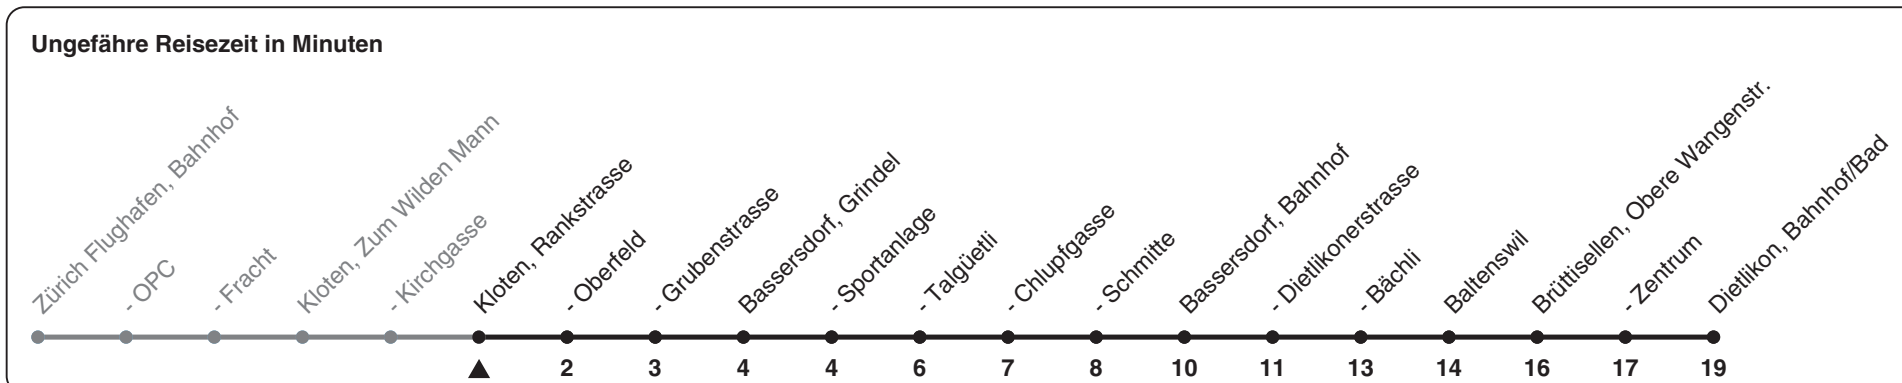

765

ZVV-Contact 0848 988 988 | zvv.ch

Zum Live-Fahrplan

Rankstrasse

Richtung Dietlikon, Bahnhof/Bad

via Bassersdorf, Bahnhof

h	Montag - Freitag	Samstag	Sonn- und Feiertag
5	06 36 51	06 36	06
6	06 21 34 49	06 36	06
7	04 19 34 49	06 36	06
8	04 21 36 51	06 21 36 51	06 36
9	06 21 36 51	06 21 36 51	06 36
10	06 21 36 51	06 21 36 51	06 36
11	06 21 36 51	06 21 36 51	06 36
12	06 21 36 51	06 21 36 51	06 36
13	06 21 36 51	06 21 36 51	06 36
14	06 21 36 51	06 21 36 51	06 36
15	06 21 36 51	06 21 36 51	06 36
16	06 21 34 49	06 21 36 51	06 36
17	04 19 34 49	06 21 36 51	06 36
18	04 19 34 49	06 21 36 51	06 36
19	06 21 36 51	06 21 36 51	06 36
20	06 21 36	06 36	06 36
21	06 36	06 36	06 36
22	06 36	06 36	06 36
23	06 36	06 36	06 36
0	06	06	06

Als Feiertage gelten: 25./26. Dez., 1./2. Jan., Karfreitag, Ostermontag, 1. Mai, Auffahrt, Pfingstmontag, 1. Aug.

Gültig ab 12.12.2021

STEIG EIN. KOMM WEITER.