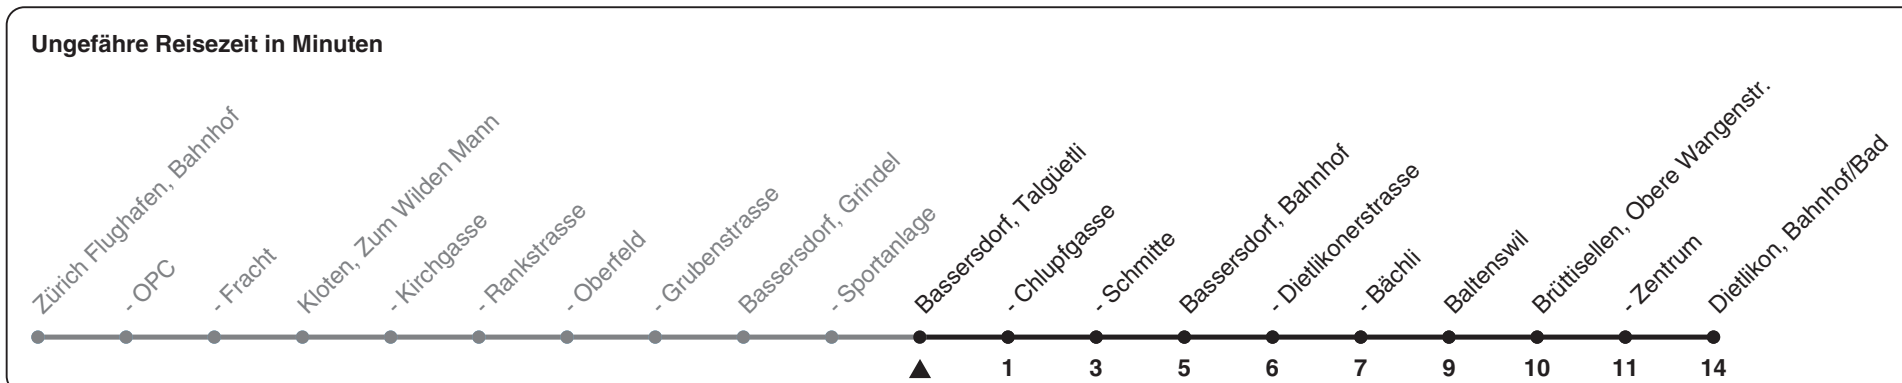

765

ZVV-Contact 0848 988 988 | zvv.ch

Zum Live-Fahrplan

Talgüetli

Richtung Dietlikon, Bahnhof/Bad

via Bassersdorf, Bahnhof

h	Montag - Freitag	Samstag	Sonn- und Feiertag
5	12 42 57	12 42	12
6	12 27 40 55	12 42	12
7	10 25 40 55	12 42	12
8	10 27 42 57	12 27 42 57	12 42
9	12 27 42 57	12 27 42 57	12 42
10	12 27 42 57	12 27 42 57	12 42
11	12 27 42 57	12 27 42 57	12 42
12	12 27 42 57	12 27 42 57	12 42
13	12 27 42 57	12 27 42 57	12 42
14	12 27 42 57	12 27 42 57	12 42
15	12 27 42 57	12 27 42 57	12 42
16	12 27 40 55	12 27 42 57	12 42
17	10 25 40 55	12 27 42 57	12 42
18	10 25 40 55	12 27 42 57	12 42
19	12 27 42 57	12 27 42 57	12 42
20	12 27 42	12 42	12 42
21	12 42	12 42	12 42
22	12 42	12 42	12 42
23	12 42	12 42	12 42
0	12	12	12

Als Feiertage gelten: 25./26. Dez., 1./2. Jan., Karfreitag, Ostermontag, 1. Mai, Auffahrt, Pfingstmontag, 1. Aug.

Gültig ab 12.12.2021

STEIG EIN. KOMM WEITER.