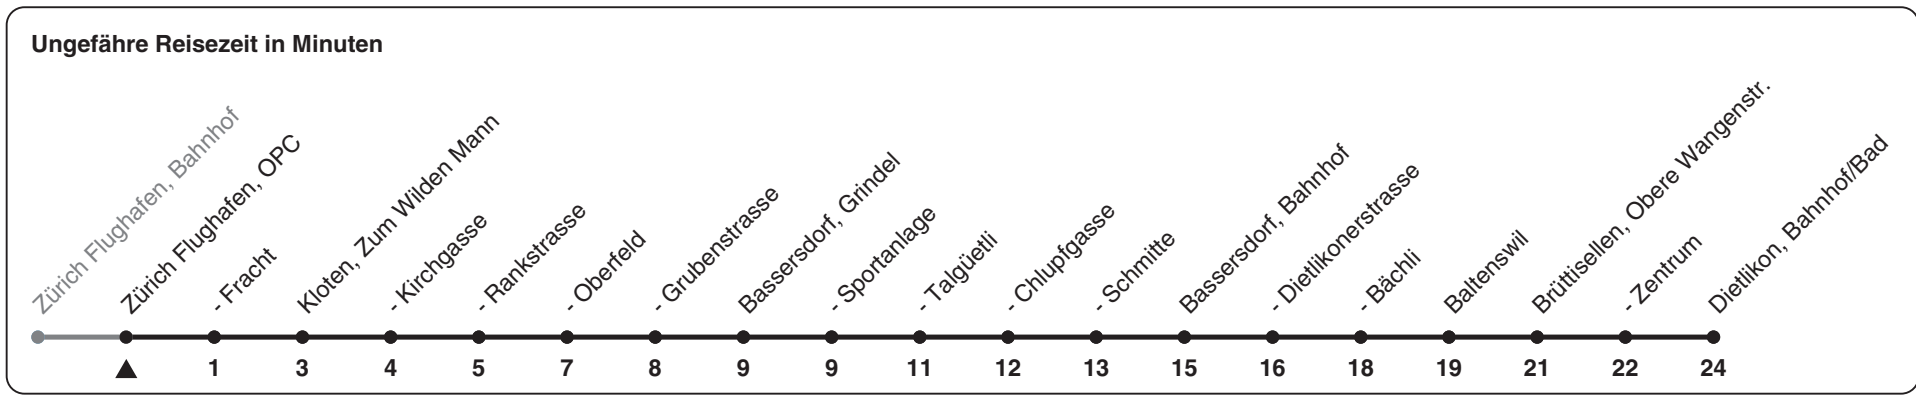

765

ZVV-Contact 0848 988 988 | zvv.ch

Zum Live-Fahrplan 

OPC

Richtung Dietlikon, Bahnhof/Bad

via Bassersdorf, Bahnhof

h	Montag - Freitag	Samstag	Sonn- und Feiertag
5	01 31 46	01 31	01
6	01 16 28 43 58	01 31	01
7	13 28 43 58	01 31	01
8	16 31 46	01 16 31 46	01 31
9	01 16 31 46	01 16 31 46	01 31
10	01 16 31 46	01 16 31 46	01 31
11	01 16 31 46	01 16 31 46	01 31
12	01 16 31 46	01 16 31 46	01 31
13	01 16 31 46	01 16 31 46	01 31
14	01 16 31 46	01 16 31 46	01 31
15	01 16 31 46	01 16 31 46	01 31
16	01 16 28 43 58	01 16 31 46	01 31
17	13 28 43 58	01 16 31 46	01 31
18	13 28 43	01 16 31 46	01 31
19	01 16 31 46	01 16 31 46	01 31
20	01 16 31	01 31	01 31
21	01 31	01 31	01 31
22	01 31	01 31	01 31
23	01 31	01 31	01 31
0	01	01	01

Als Feiertage gelten: 25./26. Dez., 1./2. Jan., Karfreitag, Ostermontag, 1. Mai, Auffahrt, Pfingstmontag, 1. Aug.

Gültig ab 12.12.2021

STEIG EIN. KOMM WEITER. 

15.10.2021