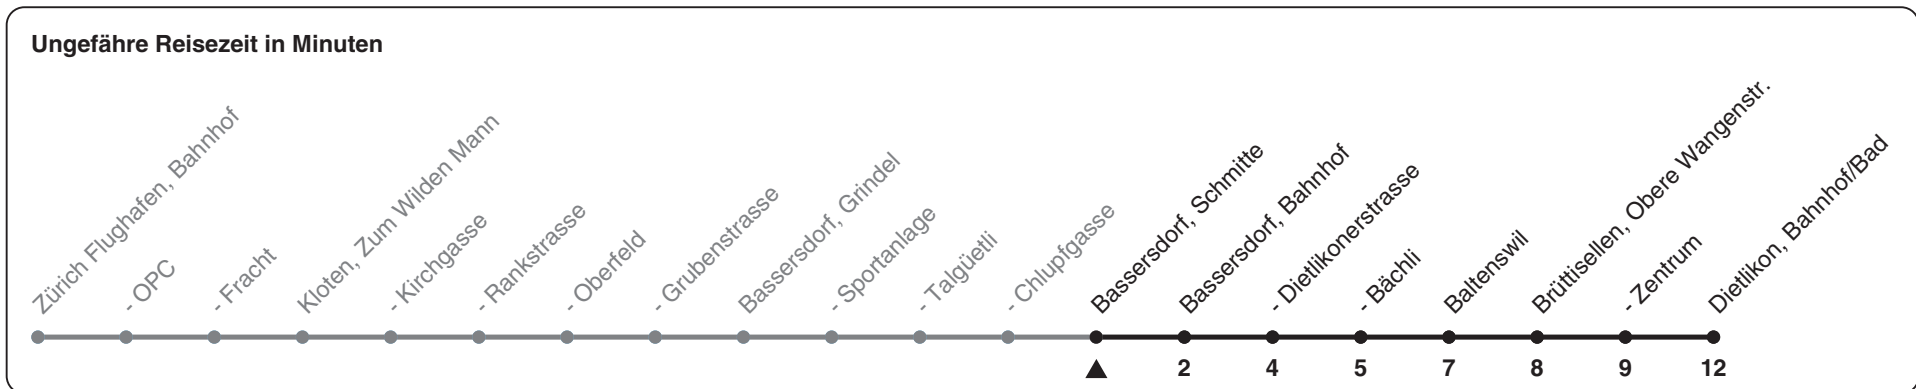

765

ZVV-Contact 0848 988 988 | zvv.ch

Zum Live-Fahrplan

Schmitte

Richtung Dietlikon, Bahnhof/Bad

via Bassersdorf, Bahnhof

h	Montag - Freitag	Samstag	Sonn- und Feiertag
5	14 44 59	14 44	14
6	14 29 42 57	14 44	14
7	12 27 42 57	14 44	14
8	12 29 44 59	14 29 44 59	14 44
9	14 29 44 59	14 29 44 59	14 44
10	14 29 44 59	14 29 44 59	14 44
11	14 29 44 59	14 29 44 59	14 44
12	14 29 44 59	14 29 44 59	14 44
13	14 29 44 59	14 29 44 59	14 44
14	14 29 44 59	14 29 44 59	14 44
15	14 29 44 59	14 29 44 59	14 44
16	14 29 42 57	14 29 44 59	14 44
17	12 27 42 57	14 29 44 59	14 44
18	12 27 42 57	14 29 44 59	14 44
19	14 29 44 59	14 29 44 59	14 44
20	14 29 44	14 44	14 44
21	14 44	14 44	14 44
22	14 44	14 44	14 44
23	14 44	14 44	14 44
0	14	14	14

Als Feiertage gelten: 25./26. Dez., 1./2. Jan., Karfreitag, Ostermontag, 1. Mai, Auffahrt, Pfingstmontag, 1. Aug.

Gültig ab 12.12.2021

STEIG EIN. KOMM WEITER.