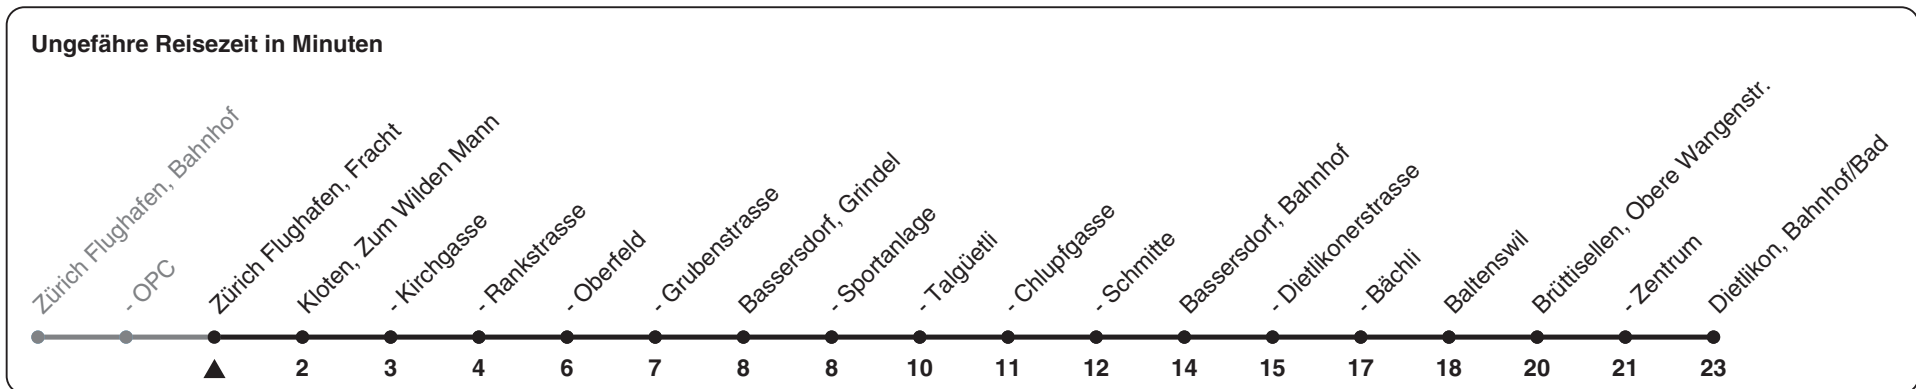

765

ZVV-Contact 0848 988 988 | zvv.ch

Zum Live-Fahrplan

Fracht

Richtung Dietlikon, Bahnhof/Bad

via Bassersdorf, Bahnhof

h	Montag - Freitag	Samstag	Sonn- und Feiertag
5	02 32 47	02 32	02
6	02 17 30 45	02 32	02
7	00 15 30 45	02 32	02
8	00 17 32 47	02 17 32 47	02 32
9	02 17 32 47	02 17 32 47	02 32
10	02 17 32 47	02 17 32 47	02 32
11	02 17 32 47	02 17 32 47	02 32
12	02 17 32 47	02 17 32 47	02 32
13	02 17 32 47	02 17 32 47	02 32
14	02 17 32 47	02 17 32 47	02 32
15	02 17 32 47	02 17 32 47	02 32
16	02 17 30 45	02 17 32 47	02 32
17	00 15 30 45	02 17 32 47	02 32
18	00 15 30 45	02 17 32 47	02 32
19	02 17 32 47	02 17 32 47	02 32
20	02 17 32	02 32	02 32
21	02 32	02 32	02 32
22	02 32	02 32	02 32
23	02 32	02 32	02 32
0	02	02	02

Als Feiertage gelten: 25./26. Dez., 1./2. Jan., Karfreitag, Ostermontag, 1. Mai, Auffahrt, Pfingstmontag, 1. Aug.

Gültig ab 12.12.2021

STEIG EIN. KOMM WEITER.