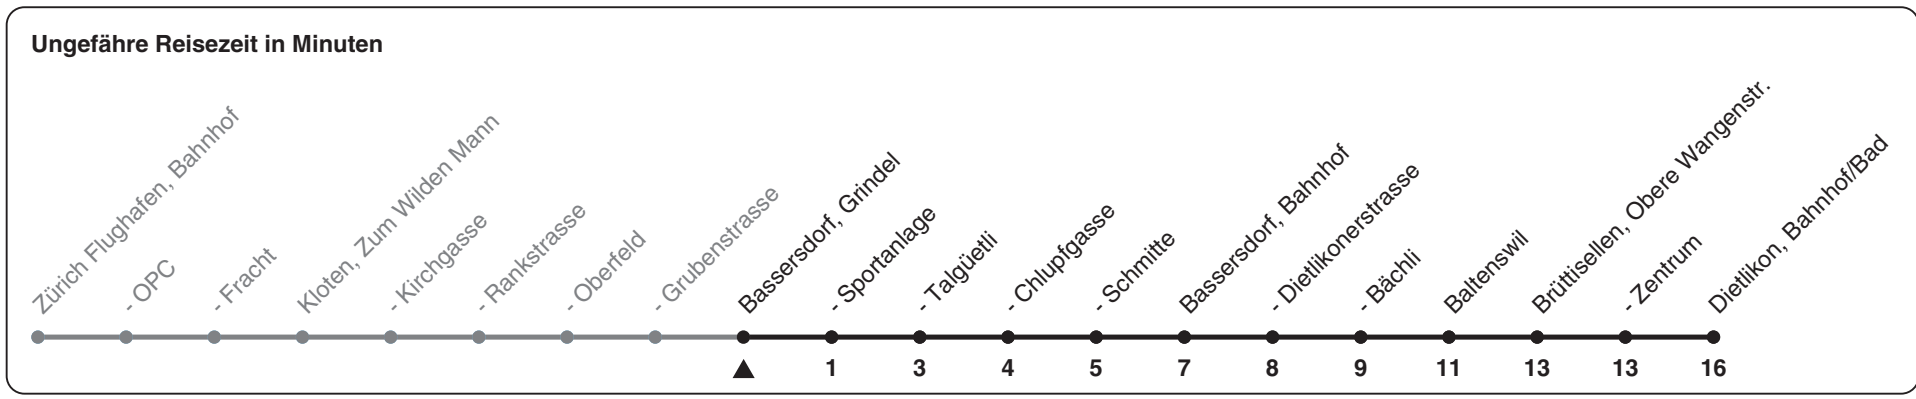

765

ZVV-Contact 0848 988 988 | zvv.ch

Zum Live-Fahrplan 

Grindel

Richtung Dietlikon, Bahnhof/Bad

via Bassersdorf, Bahnhof

h	Montag - Freitag	Samstag	Sonn- und Feiertag
5	09 39 54	09 39	09
6	09 24 37 52	09 39	09
7	07 22 37 52	09 39	09
8	07 24 39 54	09 24 39 54	09 39
9	09 24 39 54	09 24 39 54	09 39
10	09 24 39 54	09 24 39 54	09 39
11	09 24 39 54	09 24 39 54	09 39
12	09 24 39 54	09 24 39 54	09 39
13	09 24 39 54	09 24 39 54	09 39
14	09 24 39 54	09 24 39 54	09 39
15	09 24 39 54	09 24 39 54	09 39
16	09 24 37 52	09 24 39 54	09 39
17	07 22 37 52	09 24 39 54	09 39
18	07 22 37 52	09 24 39 54	09 39
19	09 24 39 54	09 24 39 54	09 39
20	09 24 39	09 39	09 39
21	09 39	09 39	09 39
22	09 39	09 39	09 39
23	09 39	09 39	09 39
0	09	09	09

Als Feiertage gelten: 25./26. Dez., 1./2. Jan., Karfreitag, Ostermontag, 1. Mai, Auffahrt, Pfingstmontag, 1. Aug.

Gültig ab 12.12.2021

STEIG EIN. KOMM WEITER. 