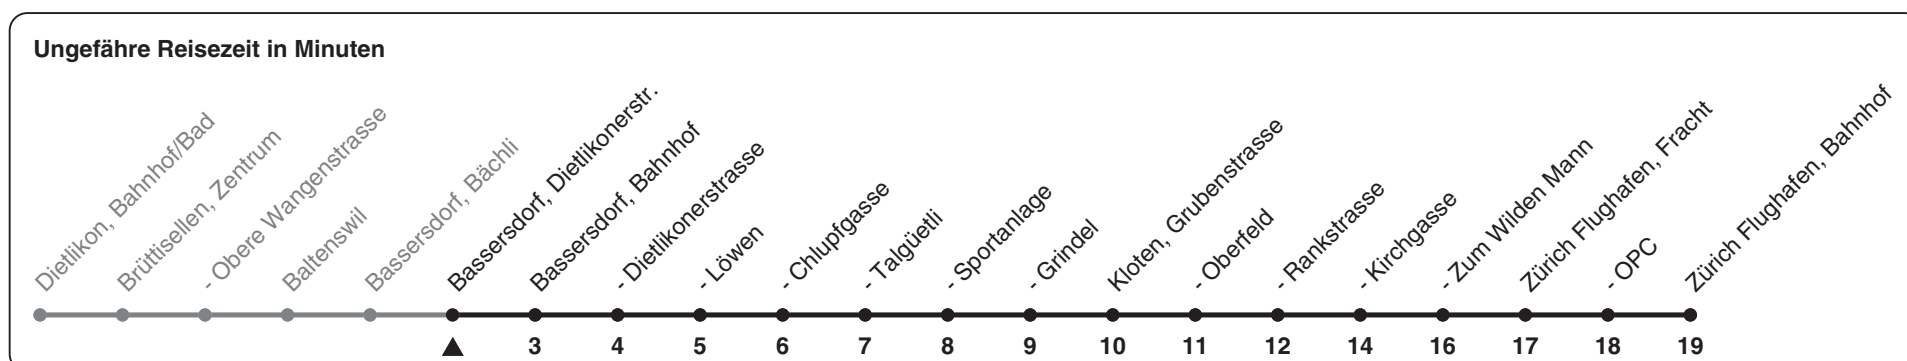

765

ZVV-Contact 0848 988 988 | zvv.ch

Zum
Live-
Fahrplan

Dietlikonerstrasse

Richtung Zürich Flughafen, Bahnhof

via Bassersdorf, Bahnhof

h	Montag - Freitag	Samstag	Sonn- und Feiertag
4	41	41	41
5	11 26 41 56	11 41	41
6	11 27 42 57	11 41	41
7	12 27 42 57	11 41	41
8	12 26 41 56	11 26 41 56	11 41
9	11 26 41 56	11 26 41 56	11 41
10	11 26 41 56	11 26 41 56	11 41
11	11 26 41 56	11 26 41 56	11 41
12	11 26 41 56	11 26 41 56	11 41
13	11 26 41 56	11 26 41 56	11 41
14	11 26 41 56	11 26 41 56	11 41
15	11 26 41 56	11 26 41 56	11 41
16	12 27 42 57	11 26 41 56	11 41
17	12 27 42 57	11 26 41 56	11 41
18	12 27 41 56	11 26 41 56	11 41
19	11 26 41 56	11 26 41	11 41
20	11 41	11 41	11 41
21	11 41	11 41	11 41
22	11 41	11 41	11 41
23	11 41	11 41	11 41
0			

Als Feiertage gelten: 25./26. Dez., 1./2. Jan., Karfreitag, Ostermontag, 1. Mai, Auffahrt, Pfingstmontag, 1. Aug.