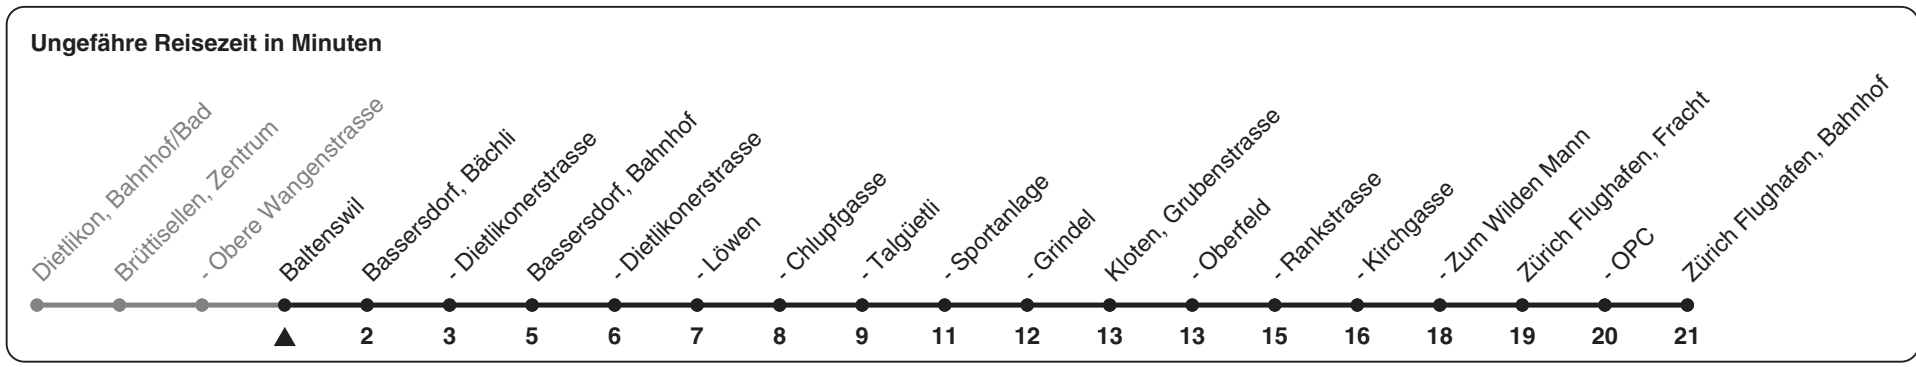

## Richtung Zürich Flughafen, Bahnhof

via Bassersdorf, Bahnhof

h	Montag - Freitag	Samstag	Sonn- und Feiertag
4	39	39	39
5	09 24 39 54	09 39	39
6	09 24 39 54	09 39	39
7	09 24 39 54	09 39	39
8	09 24 39 54	09 24 39 54	09 39
9	09 24 39 54	09 24 39 54	09 39
10	09 24 39 54	09 24 39 54	09 39
11	09 24 39 54	09 24 39 54	09 39
12	09 24 39 54	09 24 39 54	09 39
13	09 24 39 54	09 24 39 54	09 39
14	09 24 39 54	09 24 39 54	09 39
15	09 24 39 54	09 24 39 54	09 39
16	09 24 39 54	09 24 39 54	09 39
17	09 24 39 54	09 24 39 54	09 39
18	09 24 39 54	09 24 39 54	09 39
19	09 24 39 54	09 24 39	09 39
20	09 39	09 39	09 39
21	09 39	09 39	09 39
22	09 39	09 39	09 39
23	09 39	09 39	09 39
0			

Als Feiertage gelten: 25./26. Dez., 1./2. Jan., Karfreitag, Ostermontag, 1. Mai, Auffahrt, Pfingstmontag, 1. Aug.

Gültig ab 12.12.2021

STEIG EIN. KOMM WEITER.