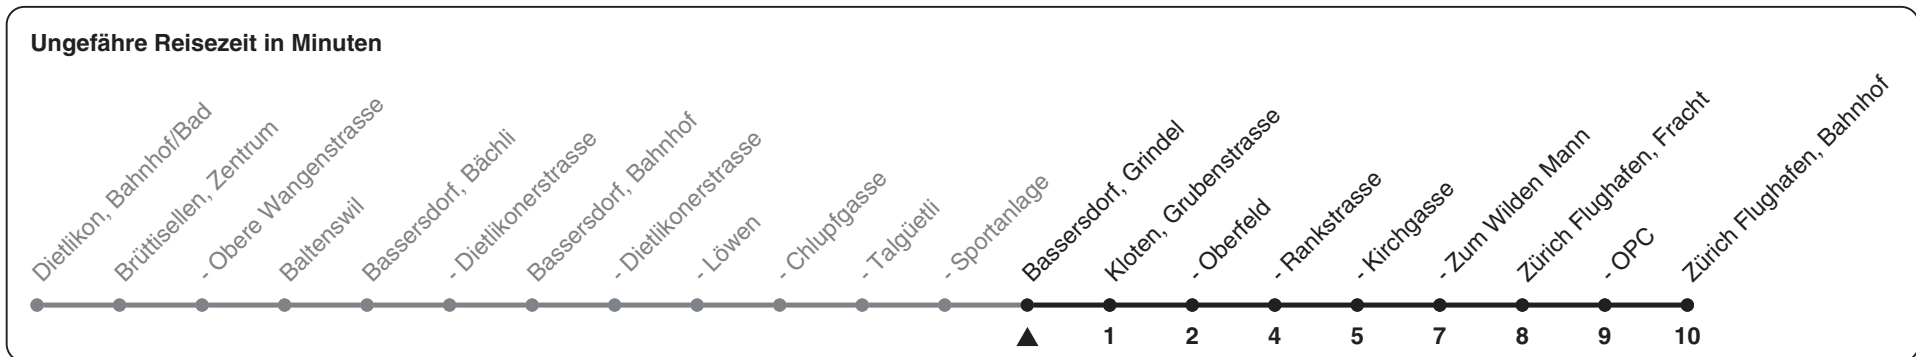

765

ZVV-Contact 0848 988 988 | zvv.ch

Zum Live-Fahrplan 

Grindel

Richtung Zürich Flughafen, Bahnhof

h	Montag - Freitag	Samstag	Sonn- und Feiertag
4	50	50	50
5	20 35 50	20 50	50
6	05 20 37 52	20 50	50
7	07 22 37 52	20 50	50
8	07 22 35 50	20 35 50	20 50
9	05 20 35 50	05 20 35 50	20 50
10	05 20 35 50	05 20 35 50	20 50
11	05 20 35 50	05 20 35 50	20 50
12	05 20 35 50	05 20 35 50	20 50
13	05 20 35 50	05 20 35 50	20 50
14	05 20 35 50	05 20 35 50	20 50
15	05 20 35 50	05 20 35 50	20 50
16	05 22 37 52	05 20 35 50	20 50
17	07 22 37 52	05 20 35 50	20 50
18	07 22 37 50	05 20 35 50	20 50
19	05 20 35 49	05 20 34 49	20 50
20	04 19 49	19 49	19 49
21	19 49	19 49	19 49
22	19 49	19 49	19 49
23	19 49	19 49	19 49
0			

Als Feiertage gelten: 25./26. Dez., 1./2. Jan., Karfreitag, Ostermontag, 1. Mai, Auffahrt, Pfingstmontag, 1. Aug.

Gültig ab 12.12.2021

STEIG EIN. KOMM WEITER.