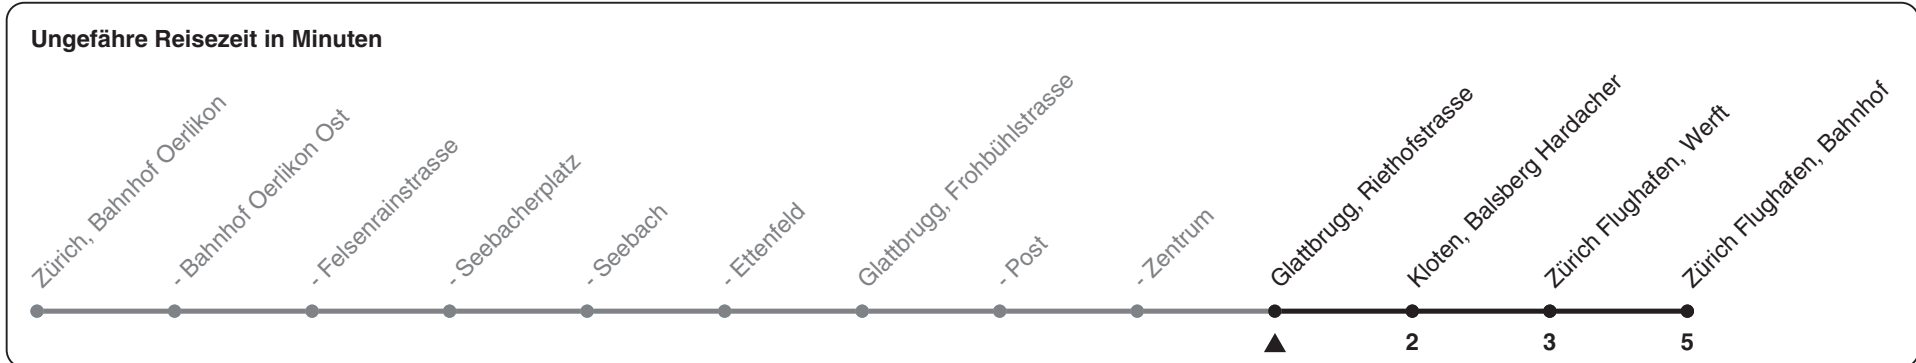

768

ZVV-Contact 0848 988 988 | zvv.ch

Zum Live-Fahrplan 

Riethofstrasse

Richtung Zürich Flughafen, Bahnhof

h	Montag - Freitag	Samstag	Sonn- und Feiertag
4	56	55	55
5	11 26 41 56	25 40 55	25 55
6	05 15 22 30 37 45 52	10 25 40 55	25 40 55
7	00 07 15 22 30 37 45 52	10 25 40 55	10 25 40 55
8	00 07 15 22 30 37 45 52	10 25 40 56	10 25 40 55
9	00 07 15 22 30 39 49 59	06 16 26 36 46 56	10 25 40 55
10	09 19 29 39 49 59	06 16 26 36 46 56	10 25 35 45 55
11	09 19 29 39 49 59	06 16 26 36 46 56	05 15 25 35 45 55
12	09 19 29 39 49 59	06 16 26 36 46 56	05 15 25 35 45 55
13	09 19 29 39 49 59	06 16 26 36 46 56	05 15 25 35 45 55
14	09 19 29 39 49 59	06 16 26 36 46 56	05 15 25 35 45 55
15	09 19 29 39 50	06 16 26 36 46 56	05 15 25 35 45 55
16	00 10 20 30 39 46 54	06 16 26 36 46 56	05 15 25 35 45 55
17	01 09 16 24 31 39 46 54	06 16 26 36 46 56	05 15 25 35 45 55
18	01 09 16 24 31 39 46 54	06 16 26 36 46 56	05 15 25 35 45 55
19	01 09 15 22 30 37 45 52	06 16 26 36 46 56	05 15 25 35 45 55
20	00 07 14 22 29 37 45 55	06 16 25 40 55	05 15 25 40 55
21	10 25 40 55	10 25 40 55	10 25 40 55
22	10 25 40 55	10 25 40 55	10 25 40 55
23	10 25 40 55	10 25 40 55	10 25 40 55
0	10 25	10 25	10 25

Als Feiertage gelten: 25./26. Dez., 1./2. Jan., Karfreitag, Ostermontag, 1. Mai, Auffahrt, Pfingstmontag, 1. Aug.

Gültig ab 12.12.2021

STEIG EIN. KOMM WEITER.