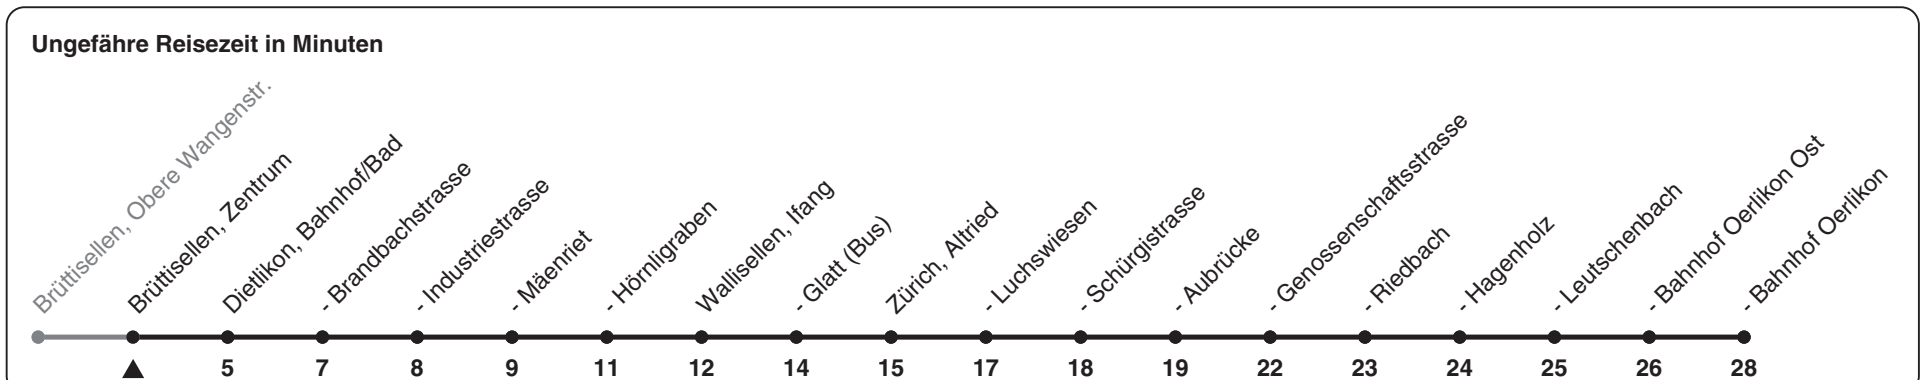

787

ZVV-Contact 0848 988 988 | zvv.ch

Zum
Live-
Fahrplan

Zentrum

Richtung Zürich, Bahnhof Oerlikon

h	Montag - Freitag	Samstag	Sonn- und Feiertag
5			
6	00 15 30 45	45	
7	00 15 30 45	15 45	45
8	00 15 30 45	15 45	15 45
9	00 15 30 45	00 15 30 45	15 45
10	00 15 30 45	00 15 30 45	15 45
11	00 15 30 45	00 15 30 45	15 45
12	00 15 30 45	00 15 30 45	15 45
13	00 15 30 45	00 15 30 45	15 45
14	00 15 30 45	00 15 30 45	15 45
15	02 17 32 47	00 15 30 45	15 45
16	02 17 32 47	00 15 30 45	15 45
17	02 17 32 47	00 15 30 45	15 45
18	02 17 32 47	00 15 30 45	15 45
19	02 15 30 45	00 15 30 45	15 45
20	00 15 30 45	00 15 30 45	15 45
21	00 15 45	00 15 45	15 45
22	15 45	15 45	15 45
23	15 45	15 45	15 45
0			

Als Feiertage gelten: 25./26. Dez., 1./2. Jan., Karfreitag, Ostermontag, 1. Mai, Auffahrt, Pfingstmontag, 1. Aug.

Gültig ab 12.12.2021

STEIG EIN. KOMM WEITER.