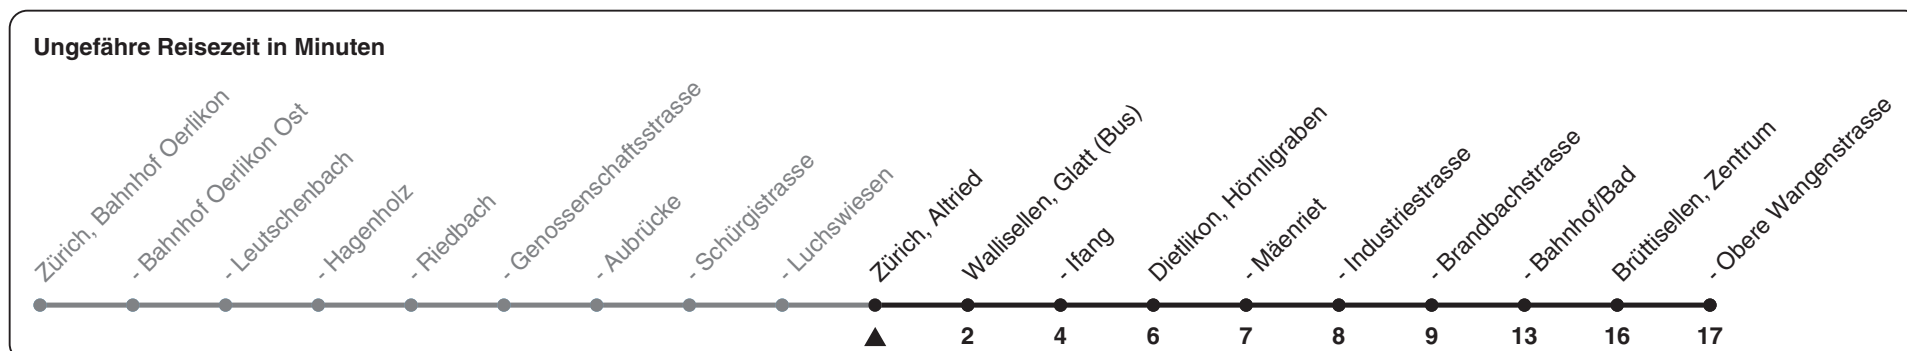

787

ZVV-Contact 0848 988 988 | zvv.ch

Zum Live-Fahrplan

Altried

Richtung Brüttisellen, Obere Wangenstr.

h	Montag - Freitag	Samstag	Sonn- und Feiertag
5			
6	28 43 58	59	
7	13 28 43 58	29 59	59
8	13 28 43 58	29 57	29 59
9	13 28 43 58	13 28 43 58	29 59
10	13 28 43 58	13 28 43 58	29 59
11	13 28 43 58	13 28 43 58	29 59
12	13 28 43 58	13 28 43 58	29 59
13	13 28 43 58	13 28 43 58	29 59
14	13 28 43 58	13 28 43 58	29 59
15	13 28 43 56	13 28 43 58	29 59
16	11 26 41 56	13 28 43 58	29 59
17	11 26 41 56	13 28 43 58	29 59
18	11 26 41 56	13 28 43 58	29 59
19	11 28 43 58	13 28 43 58	29 59
20	13 28 43 58	13 28 43 58	29 59
21	13 29 59	13 29 59	29 59
22	29 59	29 59	29 59
23	29 59	29 59	29 59
0			

Als Feiertage gelten: 25./26. Dez., 1./2. Jan., Karfreitag, Ostermontag, 1. Mai, Auffahrt, Pfingstmontag, 1. Aug.

Gültig ab 12.12.2021

STEIG EIN. KOMM WEITER.