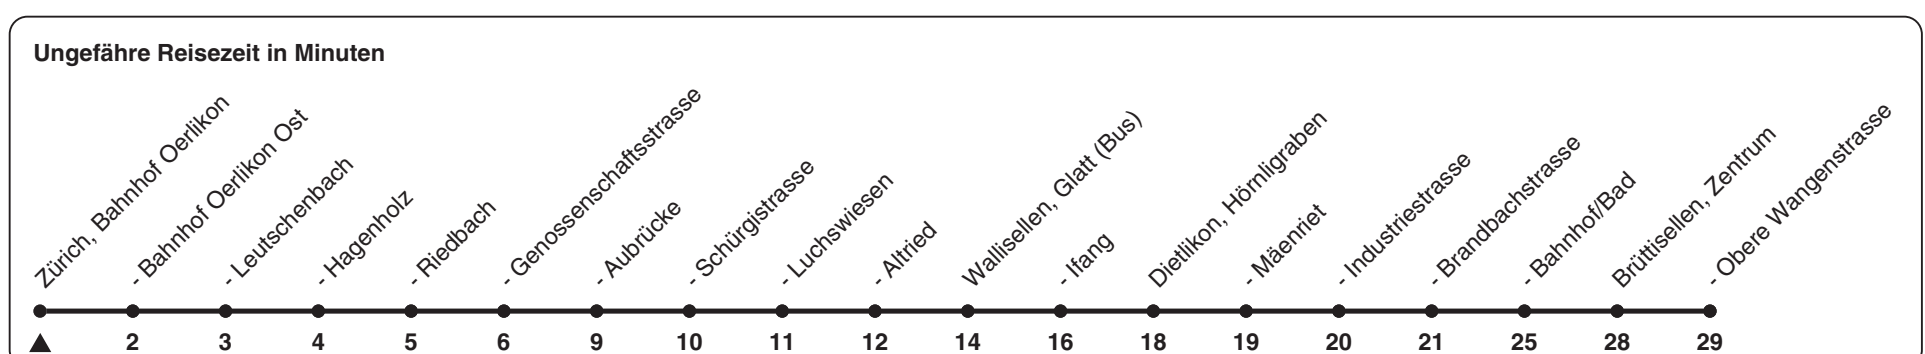

787

ZVV-Contact 0848 988 988 | zvv.ch

Zum
Live-
Fahrplan

Bahnhof Oerlikon

Richtung **Brüttisellen, Obere Wangenstr.**

h	Montag - Freitag	Samstag	Sonn- und Feiertag
5			
6	16 31 46	49	
7	01 16 31 46	19 49	49
8	01 16 31 46	19 45	19 49
9	01 16 31 46	01 16 31 46	19 49
10	01 16 31 46	01 16 31 46	19 49
11	01 16 31 46	01 16 31 46	19 49
12	01 16 31 46	01 16 31 46	19 49
13	01 16 31 46	01 16 31 46	19 49
14	01 16 31 46	01 16 31 46	19 49
15	01 16 31 43 58	01 16 31 46	19 49
16	13 28 43 58	01 16 31 46	19 49
17	13 28 43 58	01 16 31 46	19 49
18	13 28 43 58	01 16 31 46	19 49
19	16 31 46	01 16 31 46	19 49
20	01 16 31 46	01 16 31 46	19 49
21	01 19 49	01 19 49	19 49
22	19 49	19 49	19 49
23	19 49	19 49	19 49
0			

Als Feiertage gelten: 25./26. Dez., 1./2. Jan., Karfreitag, Ostermontag, 1. Mai, Auffahrt, Pfingstmontag, 1. Aug.

Gültig ab 12.12.2021

STEIG EIN. KOMM WEITER.