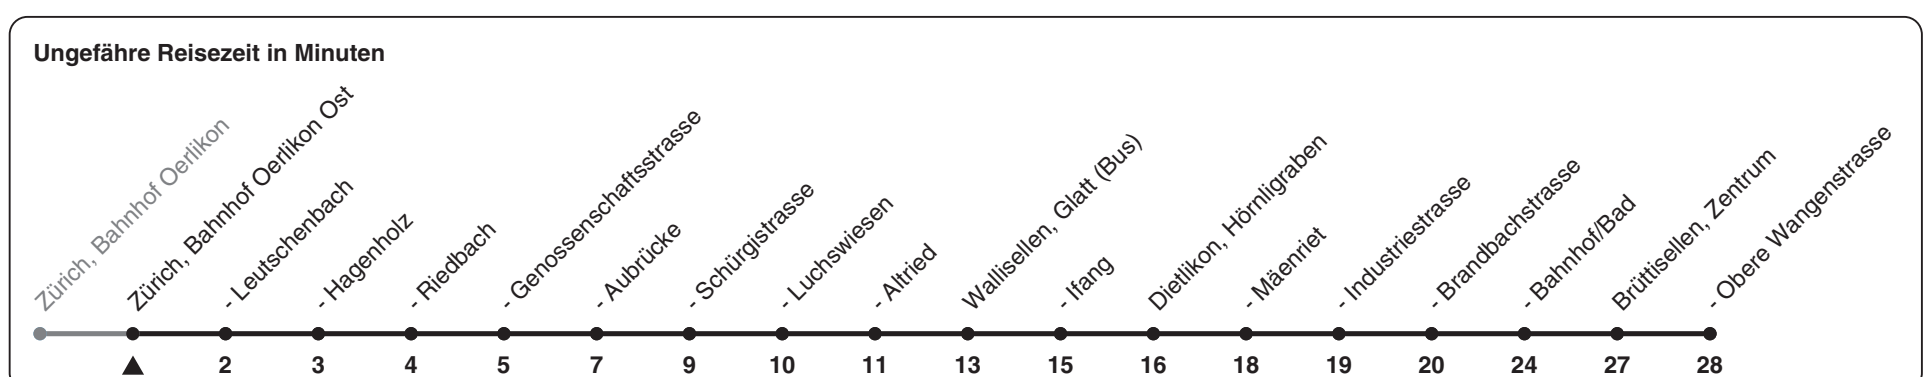

# 787

ZVV-Contact 0848 988 988 | zvv.ch

Zum  
Live-  
Fahrplan

Bahnhof Oerlikon Ost

## Richtung **Brüttisellen, Obere Wangenstr.**

h	Montag - Freitag	Samstag	Sonn- und Feiertag
5			
6	17 32 47	50	
7	02 17 32 47	20 50	50
8	02 17 32 47	20 46	20 50
9	02 17 32 47	02 17 32 47	20 50
10	02 17 32 47	02 17 32 47	20 50
11	02 17 32 47	02 17 32 47	20 50
12	02 17 32 47	02 17 32 47	20 50
13	02 17 32 47	02 17 32 47	20 50
14	02 17 32 47	02 17 32 47	20 50
15	02 17 32 44 59	02 17 32 47	20 50
16	14 29 44 59	02 17 32 47	20 50
17	14 29 44 59	02 17 32 47	20 50
18	14 29 44 59	02 17 32 47	20 50
19	17 32 47	02 17 32 47	20 50
20	02 17 32 47	02 17 32 47	20 50
21	02 20 50	02 20 50	20 50
22	20 50	20 50	20 50
23	20 50	20 50	20 50
0			

Als Feiertage gelten: 25./26. Dez., 1./2. Jan., Karfreitag, Ostermontag, 1. Mai, Auffahrt, Pfingstmontag, 1. Aug.

Gültig ab 12.12.2021

STEIG EIN. KOMM WEITER.