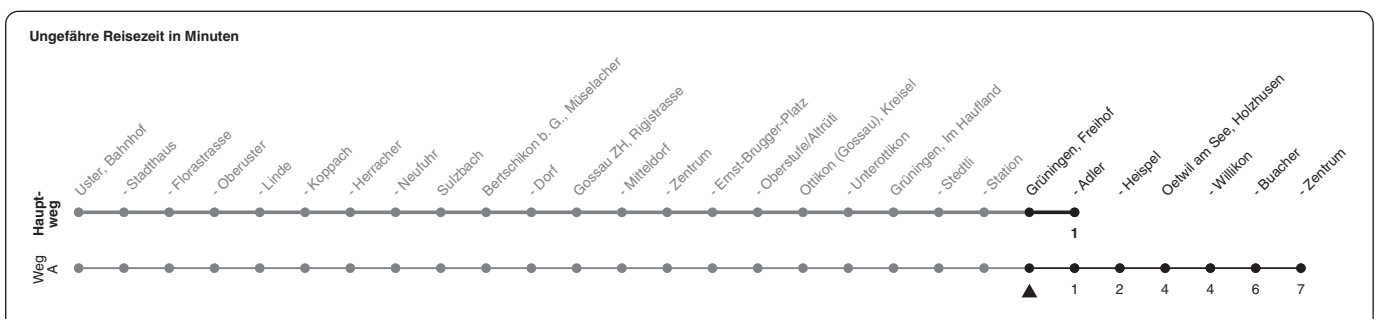

845

ZVV-Contact 0848 988 988 | zvv.ch

Zum
Live-
Fahrplan

Freihof

Richtung Grüningen, Adler

h	Montag - Freitag	Samstag	Sonn- und Feiertag
5			
6	39	39A	
7	09 39	39A	39A
8	09 39	39A	39A
9	09 39	39A	39A
10	09 39	39A	39A
11	09 39	39A	39A
12	09 39	39A	39A
13	09 39	39A	39A
14	09 39	39A	39A
15	09 39	39A	39A
16	09 39	39A	39A
17	09 39	39A	39A
18	09 39	39A	39A
19	09 39	39A	39
20	09 39	39	39
21	39	39	39
22	39	39	39
23	39	39	39
0	39	39	39

A) fährt Weg A

Als Feiertage gelten: 25./26. Dez., 1./2. Jan., Karfreitag, Ostermontag, 1. Mai, Auffahrt, Pfingstmontag, 1. Aug.

Gültig ab 12.12.2021

STEIG EIN. KOMM WEITER.

05.10.2021