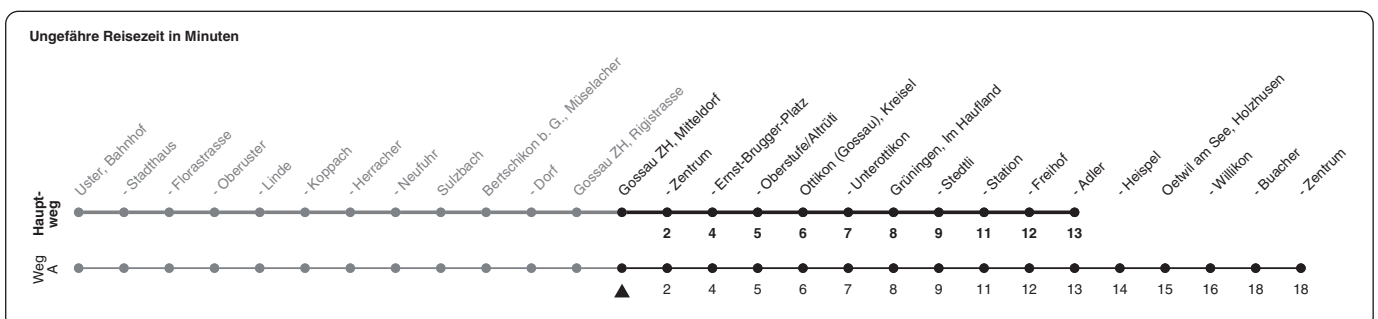

845

ZVV-Contact 0848 988 988 | zvv.ch

Zum
Live-
Fahrplan

Mitteldorf

Richtung Grüningen, Adler

h	Montag - Freitag	Samstag	Sonn- und Feiertag
5			
6	27 57	27A	
7	27 57	27A	27A
8	27 57	27A	27A
9	27 57	27A	27A
10	27 57	27A	27A
11	27 57	27A	27A
12	27 57	27A	27A
13	27 57	27A	27A
14	27 57	27A	27A
15	27 57	27A	27A
16	27 57	27A	27A
17	27 57	27A	27A
18	27 57	27A	27A
19	27 57	27A	27
20	27	27	27
21	27	27	27
22	27	27	27
23	27	27	27
0	27 59a	27 59a	27

A) fährt Weg A a) bis Gossau ZH, Ernst-Brugger-Platz

Als Feiertage gelten: 25./26. Dez., 1./2. Jan., Karfreitag, Ostermontag, 1. Mai, Auffahrt, Pfingstmontag, 1. Aug.

Gültig ab 12.12.2021

STEIG EIN. KOMM WEITER.