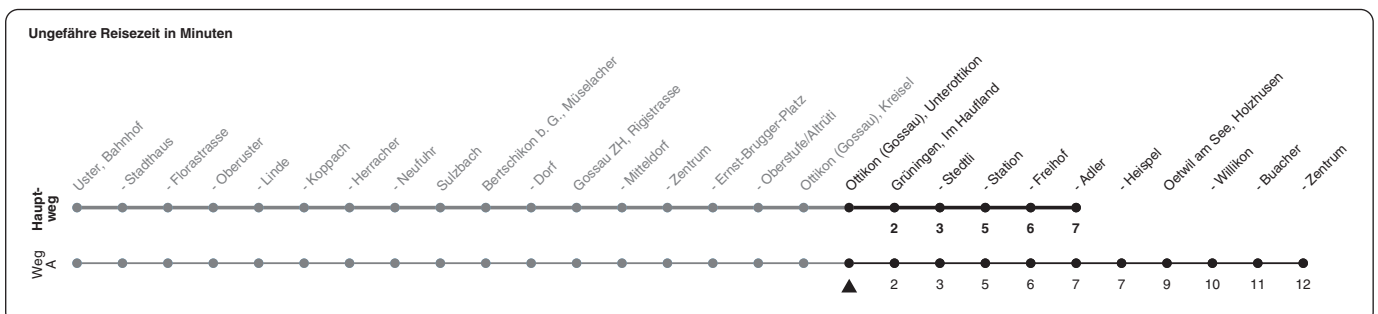

845

ZVV-Contact 0848 988 988 | zvv.ch

Zum
Live-
Fahrplan

Unterottikon

Richtung Grüningen, Adler

h	Montag - Freitag	Samstag	Sonn- und Feiertag
5			
6	34	34A	
7	04 34	34A	34A
8	04 34	34A	34A
9	04 34	34A	34A
10	04 34	34A	34A
11	04 34	34A	34A
12	04 34	34A	34A
13	04 34	34A	34A
14	04 34	34A	34A
15	04 34	34A	34A
16	04 34	34A	34A
17	04 34	34A	34A
18	04 34	34A	34A
19	04 34	34A	34
20	04 34	34	34
21	34	34	34
22	34	34	34
23	34	34	34
0	34	34	34

A) fährt Weg A

Als Feiertage gelten: 25./26. Dez., 1./2. Jan., Karfreitag, Ostermontag, 1. Mai, Auffahrt, Pfingstmontag, 1. Aug.

Gültig ab 12.12.2021

STEIG EIN. KOMM WEITER.

05.10.2021