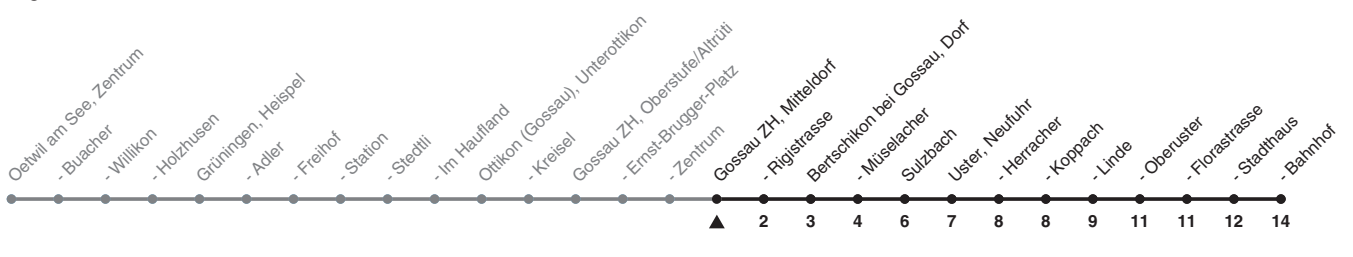

# 845

ZVV-Contact 0848 988 988 | zvv.ch

Zum Live-Fahrplan

Mitteldorf

## Richtung **Uster, Bahnhof**

h	Montag - Freitag	Samstag	Sonn- und Feiertag
5	28 43 58	58	
6	13 28 43 58	13 28 43 58	28 58
7	13 28 43 58	13 28 43 58	28 58
8	13 28 43 58	13 28 43 58	28 58
9	13 28 43 58	13 28 43 58	28 58
10	13 28 43 58	13 28 43 58	28 58
11	13 28 43 58	13 28 43 58	28 58
12	13 28 43 58	13 28 43 58	28 58
13	13 28 43 58	13 28 43 58	28 58
14	13 28 43 58	13 28 43 58	28 58
15	13 28 43 58	13 28 43 58	28 58
16	13 28 43 58	13 28 43 58	28 58
17	13 28 43 58	13 28 43 58	28 58
18	13 28 43 58	13 28 43 58	28 58
19	13 28 43 58	13 28 43 58	28 58
20	13 28 43 58	13 28 43 58	28 58
21	13 28 58	13 28 58	28 58
22	28 58	28 58	28 58
23	28	28	28
0			

Als Feiertage gelten: 25./26. Dez., 1./2. Jan., Karfreitag, Ostermontag, 1. Mai, Auffahrt, Pfingstmontag, 1. Aug.

Ungefähre Reisezeit in Minuten

Gültig ab 12.12.2021

STEIG EIN. KOMM WEITER.

05.10.2021