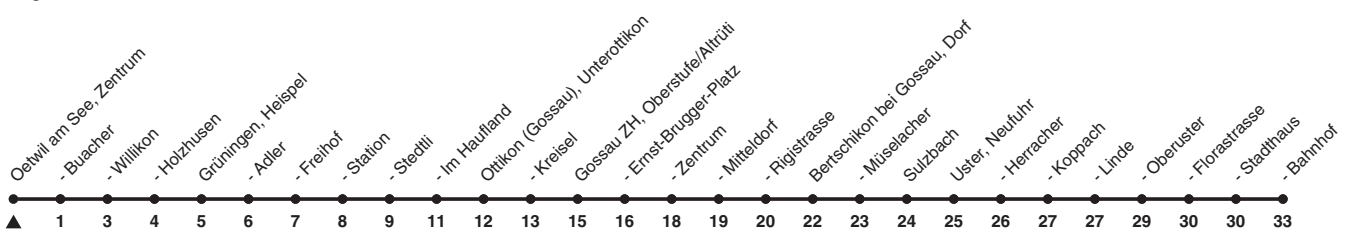

845

ZVV-Contact 0848 988 988 | zvv.ch

Zum
Live-
Fahrplan

Zentrum

Richtung **Uster, Bahnhof**

via **Gossau ZH**

h	Montag - Freitag	Samstag	Sonn- und Feiertag
5			
6			
7		10	
8		10	10
9		10	10
10		10	10
11		10	10
12		10	10
13		10	10
14		10	10
15		10	10
16		10	10
17		10	10
18		10	10
19		10	10
20			
21			
22			
23			
0			

Als Feiertage gelten: 25./26. Dez., 1./2. Jan., Karfreitag, Ostermontag, 1. Mai, Auffahrt, Pfingstmontag, 1. Aug.

Ungefähre Reisezeit in Minuten

Gültig ab 12.12.2021

STEIG EIN. KOMM WEITER.

05.10.2021