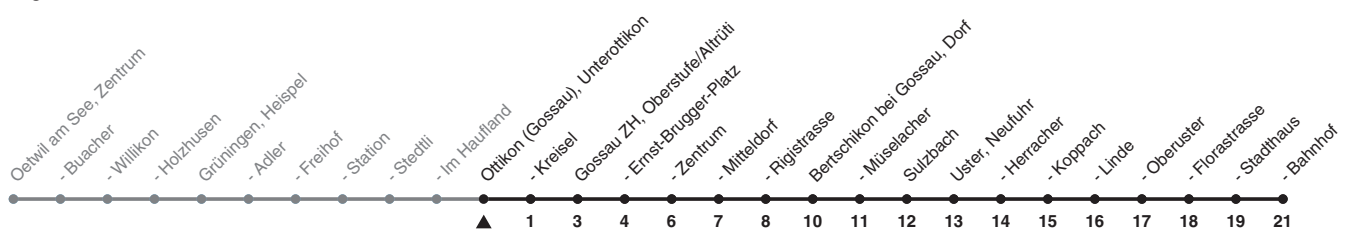

845

ZVV-Contact 0848 988 988 | zvv.ch

Zum
Live-
Fahrplan

Unterottikon

Richtung **Uster, Bahnhof**

via **Gossau ZH**

| h | Montag - Freitag | Samstag | Sonn- und Feiertag |
|----|------------------|---------|--------------------|
| 5 | 21 51 | | |
| 6 | 21 51 | 21 | 21 |
| 7 | 21 51 | 21 | 21 |
| 8 | 21 51 | 21 | 21 |
| 9 | 21 51 | 21 | 21 |
| 10 | 21 51 | 21 | 21 |
| 11 | 21 51 | 21 | 21 |
| 12 | 21 51 | 21 | 21 |
| 13 | 21 51 | 21 | 21 |
| 14 | 21 51 | 21 | 21 |
| 15 | 21 51 | 21 | 21 |
| 16 | 21 51 | 21 | 21 |
| 17 | 21 51 | 21 | 21 |
| 18 | 21 51 | 21 | 21 |
| 19 | 21 51 | 21 | 21 |
| 20 | 21 | 21 | 21 |
| 21 | 21 | 21 | 21 |
| 22 | 21 | 21 | 21 |
| 23 | 21 | 21 | 21 |
| 0 | | | |

Als Feiertage gelten: 25./26. Dez., 1./2. Jan., Karfreitag, Ostermontag, 1. Mai, Auffahrt, Pfingstmontag, 1. Aug.

Ungefähre Reisezeit in Minuten

Gültig ab 12.12.2021

STEIG EIN. KOMM WEITER.

05.10.2021