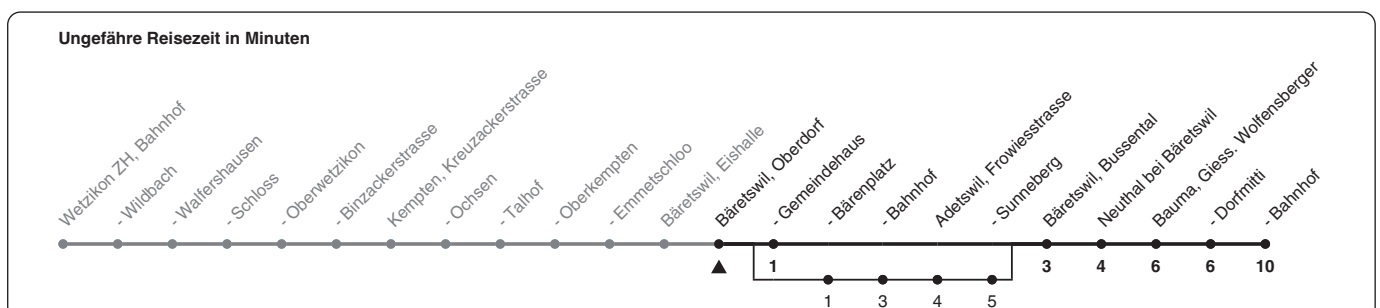

850

ZVV-Contact 0848 988 988 | zvv.ch

Zum
Live-
Fahrplan

Oberdorf

Richtung **Bauma, Bahnhof**

h	Montag - Freitag	Samstag	Sonn- und Feiertag
5			
6	03 33	05	03
7	03 33	03	03
8	03 33	03	03
9	03 33	03	03
10	03 33	03	03
11	03 33	03	03
12	03 33	03	03
13	03 33	03	03
14	03 33	03	03
15	03 33	03	03
16	03 33	03	03
17	03 33	03	03
18	03 33	03	03
19	03 33	03	03
20	03 33	03a 33a	03a 33a
21	03a 33a	03a 33a	03a 33a
22	03a 33a	03a 33a	03a 33a
23	03a 33a	03a 33a	03a 33a
0	03a 37a	03a 37a	03a
1	10a	10a	

a) bedient auch von Bäretswil, Bärenplatz bis Adetswil, Sunneberg

Als Feiertage gelten: 25./26. Dez., 1./2. Jan., Karfreitag, Ostermontag, 1. Mai, Auffahrt, Pfingstmontag, 1. Aug.

Gültig ab 12.12.2021

STEIG EIN. KOMM WEITER.