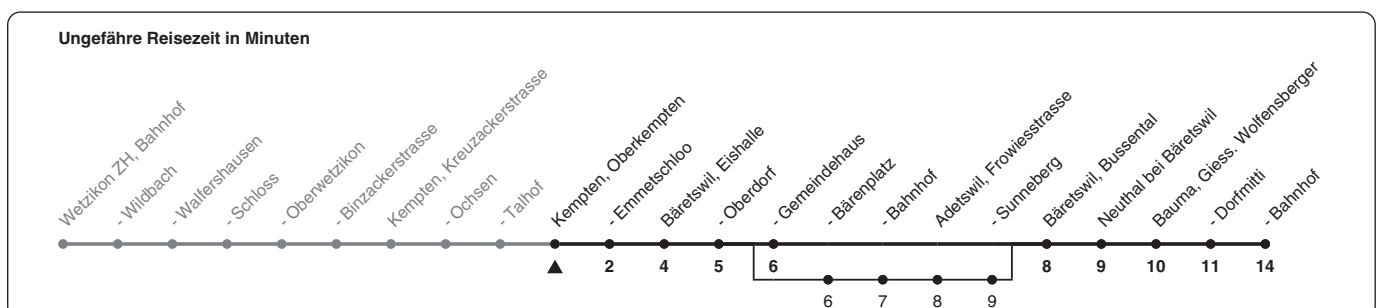

850

ZVV-Contact 0848 988 988 | zvv.ch

Zum
Live-
Fahrplan

Oberkempten

Richtung **Bauma, Bahnhof**

h	Montag - Freitag	Samstag	Sonn- und Feiertag
5	59		59
6	29 59	01 59	59
7	29 59	59	59
8	29 59	59	59
9	29 59	59	59
10	29 59	59	59
11	29 59	59	59
12	29 59	59	59
13	29 59	59	59
14	29 59	59	59
15	29 59	59	59
16	29 59	59	59
17	29 59	59	59
18	29 59	59	59
19	29 59	59a	59a
20	29 59a	29a 59a	29a 59a
21	29a 59a	29a 59a	29a 59a
22	29a 59a	29a 59a	29a 59a
23	29a 59a	29a 59a	29a 59a
0	33a	33a	
1	06a	06a	

a) bedient auch von Bäretswil, Bärenplatz bis Adetswil, Sunneberg

Als Feiertage gelten: 25./26. Dez., 1./2. Jan., Karfreitag, Ostermontag, 1. Mai, Auffahrt, Pfingstmontag, 1. Aug.

Gültig ab 12.12.2021

STEIG EIN. KOMM WEITER.