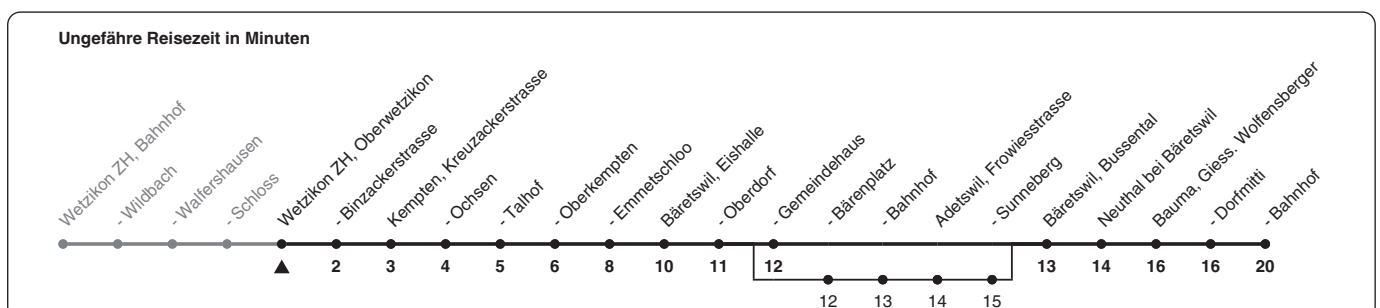

## Richtung **Bauma, Bahnhof**

h	Montag - Freitag	Samstag	Sonn- und Feiertag
5	53	55	53
6	23 53	53	53
7	23 53	53	53
8	23 53	53	53
9	23 53	53	53
10	23 53	53	53
11	23 53	53	53
12	23 53	53	53
13	23 53	53	53
14	23 53	53	53
15	23 53	53	53
16	23 53	53	53
17	23 53	53	53
18	23 53	53	53
19	23 53	53a	53a
20	23 53a	23a 53a	23a 53a
21	23a 53a	23a 53a	23a 53a
22	23a 53a	23a 53a	23a 53a
23	23a 53a	23a 53a	23a 53a
0	27a	27a	
1	00a	00a	

a) bedient auch von Bäretswil, Bärenplatz bis Adetswil, Sunneberg

Als Feiertage gelten: 25./26. Dez., 1./2. Jan., Karfreitag, Ostermontag, 1. Mai, Auffahrt, Pfingstmontag, 1. Aug.

Gültig ab 12.12.2021

STEIG EIN. KOMM WEITER.