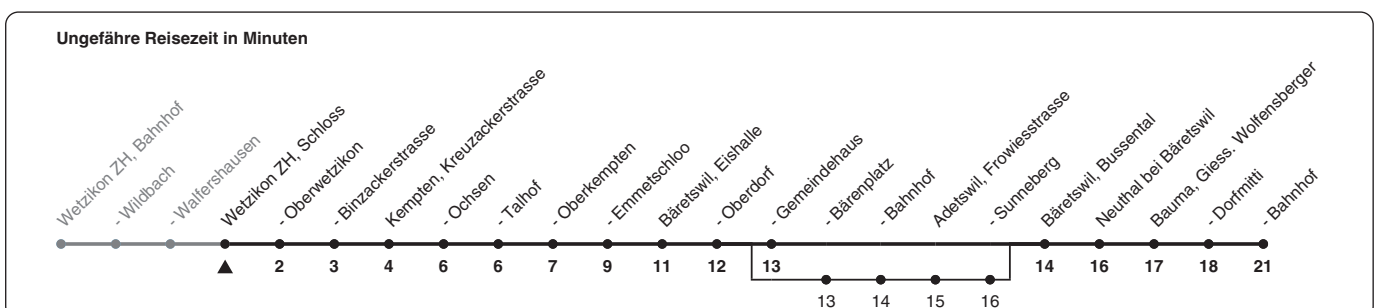

## Richtung **Bauma, Bahnhof**

h	Montag - Freitag	Samstag	Sonn- und Feiertag
5	52	54	52
6	22 52	52	52
7	22 52	52	52
8	22 52	52	52
9	22 52	52	52
10	22 52	52	52
11	22 52	52	52
12	22 52	52	52
13	22 52	52	52
14	22 52	52	52
15	22 52	52	52
16	22 52	52	52
17	22 52	52	52
18	22 52	52	52
19	22 52	52a	52a
20	22 52a	22a 52a	22a 52a
21	22a 52a	22a 52a	22a 52a
22	22a 52a	22a 52a	22a 52a
23	22a 52a	22a 52a	22a 52a
0			

a) bedient auch von Bäretswil, Bärenplatz bis Adetswil, Sunneberg

Als Feiertage gelten: 25./26. Dez., 1./2. Jan., Karfreitag, Ostermontag, 1. Mai, Auffahrt, Pfingstmontag, 1. Aug.

Gültig ab 12.12.2021

STEIG EIN. KOMM WEITER.