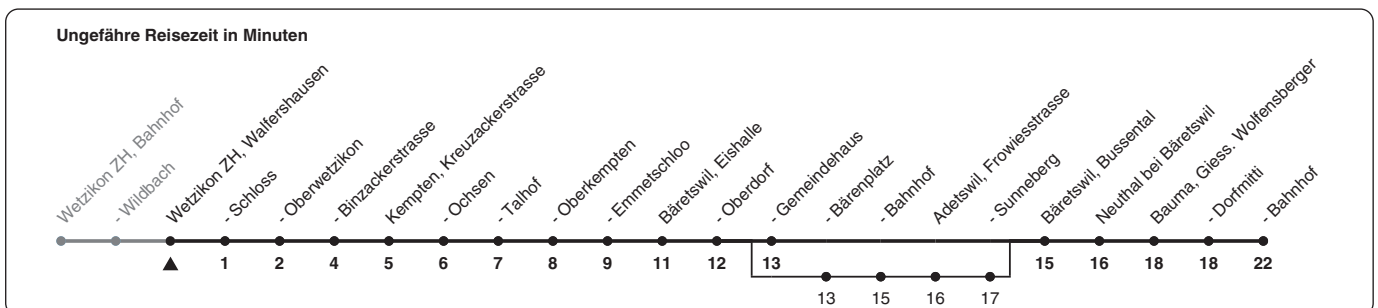

850

ZVV-Contact 0848 988 988 | zvv.ch

Zum
Live-
Fahrplan

Waltershausen

Richtung **Bauma, Bahnhof**

h	Montag - Freitag	Samstag	Sonn- und Feiertag
5	51	53	51
6	21 51	51	51
7	21 51	51	51
8	21 51	51	51
9	21 51	51	51
10	21 51	51	51
11	21 51	51	51
12	21 51	51	51
13	21 51	51	51
14	21 51	51	51
15	21 51	51	51
16	21 51	51	51
17	21 51	51	51
18	21 51	51	51
19	21 51	51a	51a
20	21 51a	21a 51a	21a 51a
21	21a 51a	21a 51a	21a 51a
22	21a 51a	21a 51a	21a 51a
23	21a 51a	21a 51a	21a 51a
0			

a) bedient auch von Bäretswil, Bärenplatz bis Adetswil, Sunneberg

Als Feiertage gelten: 25./26. Dez., 1./2. Jan., Karfreitag, Ostermontag, 1. Mai, Auffahrt, Pfingstmontag, 1. Aug.

Gültig ab 12.12.2021

STEIG EIN. KOMM WEITER.