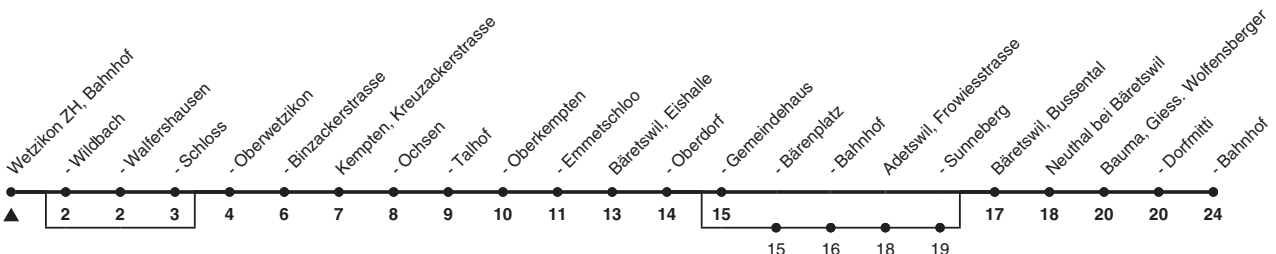

850

ZVV-Contact 0848 988 988 | zvv.ch

Zum
Live-
Fahrplan

Bahnhof

Richtung **Bauma, Bahnhof**

h	Montag - Freitag	Samstag	Sonn- und Feiertag
5	50	52	50
6	20 50	50	50
7	20 50	50	50
8	20 50	50	50
9	20 50	50	50
10	20 50	50	50
11	20 50	50	50
12	20 50	50	50
13	20 50	50	50
14	20 50	50	50
15	20 50	50	50
16	20 50	50	50
17	20 50	50	50
18	20 50	50	50
19	20 50	50a	50a
20	20 50a	20a 50a	20a 50a
21	20a 50a	20a 50a	20a 50a
22	20a 50a	20a 50a	20a 50a
23	20a 50a	20a 50a	20a 50a
0	20ab 53ab	20ab 53ab	

a) bedient auch von Bäretswil, Bärenplatz bis Adetswil, Sunneberg

b) bedient nicht von Wetzikon ZH, Wildbach bis Wetzikon ZH, Schloss

Als Feiertage gelten: 25./26. Dez., 1./2. Jan., Karfreitag, Ostermontag, 1. Mai, Auffahrt, Pfingstmontag, 1. Aug.

Ungefähre Reisezeit in Minuten

Gültig ab 12.12.2021

STEIG EIN. KOMM WEITER.

05.10.2021