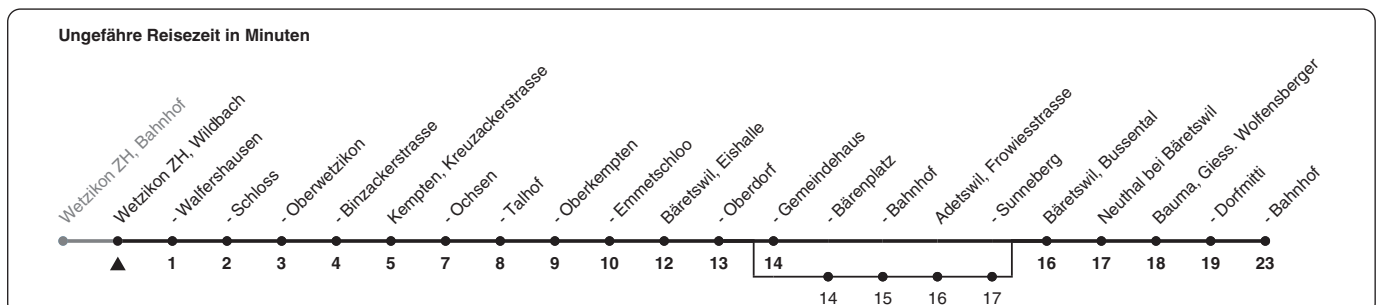

850

ZVV-Contact 0848 988 988 | zvv.ch

Zum Live-Fahrplan

Wildbach

Richtung **Bauma, Bahnhof**

h	Montag - Freitag	Samstag	Sonn- und Feiertag
5	51	53	51
6	21 51	51	51
7	21 51	51	51
8	21 51	51	51
9	21 51	51	51
10	21 51	51	51
11	21 51	51	51
12	21 51	51	51
13	21 51	51	51
14	21 51	51	51
15	21 51	51	51
16	21 51	51	51
17	21 51	51	51
18	21 51	51	51
19	21 51	51a	51a
20	21 51a	21a 51a	21a 51a
21	21a 51a	21a 51a	21a 51a
22	21a 51a	21a 51a	21a 51a
23	21a 51a	21a 51a	21a 51a
0			

a) bedient auch von Bäretswil, Bärenplatz bis Adetswil, Sunneberg

Als Feiertage gelten: 25./26. Dez., 1./2. Jan., Karfreitag, Ostermontag, 1. Mai, Auffahrt, Pfingstmontag, 1. Aug.

Gültig ab 12.12.2021

STEIG EIN. KOMM WEITER.