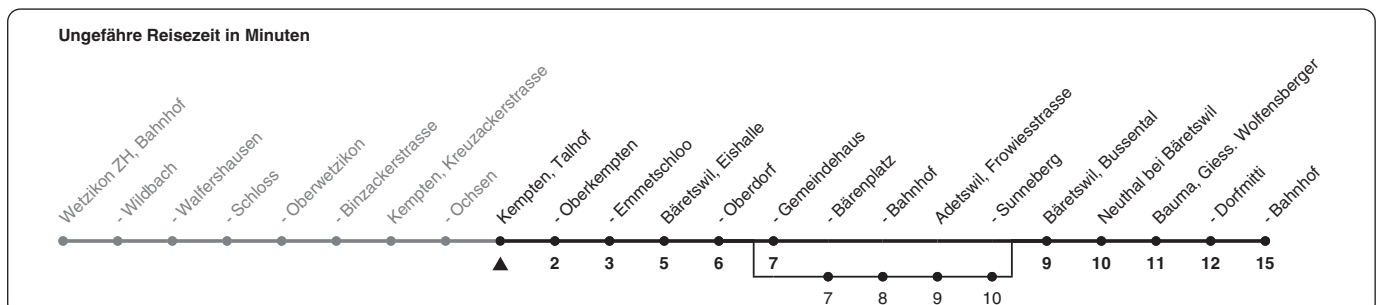

850

ZVV-Contact 0848 988 988 | zvv.ch

Zum
Live-
Fahrplan

Talhof

Richtung **Bauma, Bahnhof**

h	Montag - Freitag	Samstag	Sonn- und Feiertag
5	58		58
6	28 58	00 58	58
7	28 58	58	58
8	28 58	58	58
9	28 58	58	58
10	28 58	58	58
11	28 58	58	58
12	28 58	58	58
13	28 58	58	58
14	28 58	58	58
15	28 58	58	58
16	28 58	58	58
17	28 58	58	58
18	28 58	58	58
19	28 58	58a	58a
20	28 58a	28a 58a	28a 58a
21	28a 58a	28a 58a	28a 58a
22	28a 58a	28a 58a	28a 58a
23	28a 58a	28a 58a	28a 58a
0	32a	32a	
1	05a	05a	

a) bedient auch von Bäretswil, Bärenplatz bis Adetswil, Sunneberg

Als Feiertage gelten: 25./26. Dez., 1./2. Jan., Karfreitag, Ostermontag, 1. Mai, Auffahrt, Pfingstmontag, 1. Aug.

Gültig ab 12.12.2021

STEIG EIN. KOMM WEITER.