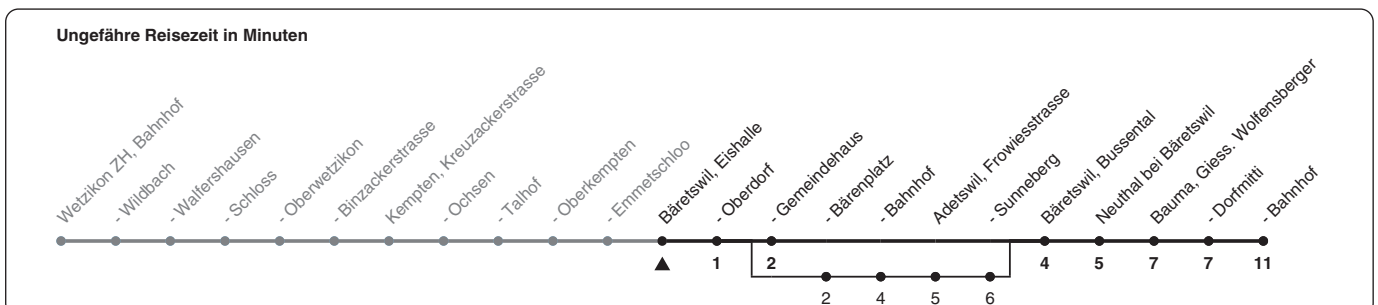

850

ZVV-Contact 0848 988 988 | zvv.ch

Zum Live-Fahrplan

Eishalle

Richtung **Bauma, Bahnhof**

h	Montag - Freitag	Samstag	Sonn- und Feiertag
5			
6	02 32	04	02
7	02 32	02	02
8	02 32	02	02
9	02 32	02	02
10	02 32	02	02
11	02 32	02	02
12	02 32	02	02
13	02 32	02	02
14	02 32	02	02
15	02 32	02	02
16	02 32	02	02
17	02 32	02	02
18	02 32	02	02
19	02 32	02	02
20	02 32	02a 32a	02a 32a
21	02a 32a	02a 32a	02a 32a
22	02a 32a	02a 32a	02a 32a
23	02a 32a	02a 32a	02a 32a
0	02a 36a	02a 36a	02a
1	09a	09a	

a) bedient auch von Bäretswil, Bärenplatz bis Adetswil, Sunneberg

Als Feiertage gelten: 25./26. Dez., 1./2. Jan., Karfreitag, Ostermontag, 1. Mai, Auffahrt, Pfingstmontag, 1. Aug.

Gültig ab 12.12.2021

STEIG EIN. KOMM WEITER.