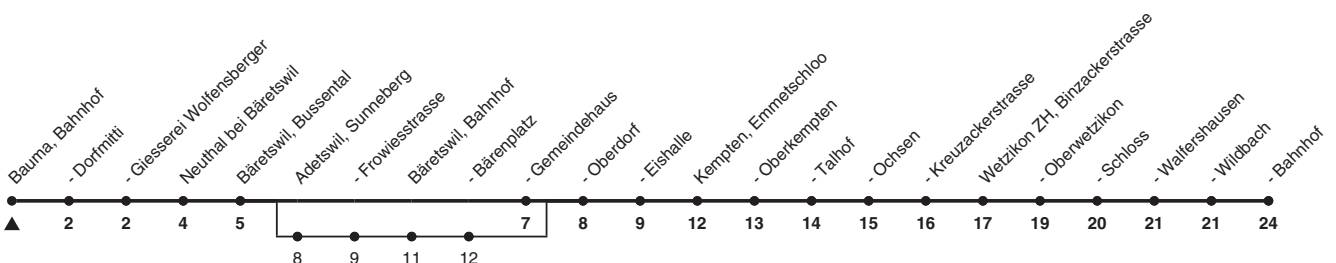

850

ZVV-Contact 0848 988 988 | zvv.ch

Zum Live-Fahrplan

Bahnhof

Richtung Wetzikon ZH, Bahnhof

h	Montag - Freitag	Samstag	Sonn- und Feiertag
5	11a 41a	41a	
6	15 45	15	15
7	15 45	15	15
8	15 45	15	15
9	15 45	15	15
10	15 45	15	15
11	15 45	15	15
12	15 45	15	15
13	15 45	15	15
14	15 45	15	15
15	15 45	15	15
16	15 45	15	15
17	15 45	15	15
18	15 45	15	15
19	15 45	15	15
20	15 41a	11a 41a	11a 41a
21	11a 41a	11a 41a	11a 41a
22	11a 41a	11a 41a	11a 41a
23	11a 41a	11a 41a	11a
0			

a) bedient auch von Adetswil, Sunneberg bis Bäretswil, Bärenplatz

Als Feiertage gelten: 25./26. Dez., 1./2. Jan., Karfreitag, Ostermontag, 1. Mai, Auffahrt, Pfingstmontag, 1. Aug.

Ungefähre Reisezeit in Minuten