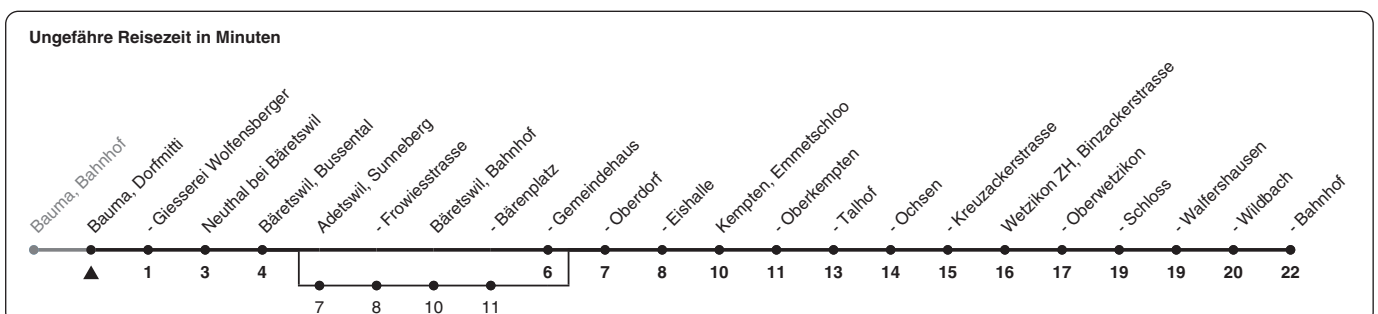

850

ZVV-Contact 0848 988 988 | zvv.ch

Zum
Live-
Fahrplan

Dorfmitti

Richtung **Wetzikon ZH, Bahnhof**

h	Montag - Freitag	Samstag	Sonn- und Feiertag
5	12a 42a	42a	
6	16 46	16	16
7	16 46	16	16
8	16 46	16	16
9	16 46	16	16
10	16 46	16	16
11	16 46	16	16
12	16 46	16	16
13	16 46	16	16
14	16 46	16	16
15	16 46	16	16
16	16 46	16	16
17	16 46	16	16
18	16 46	16	16
19	16 46	16	16
20	16 42a	12a 42a	12a 42a
21	12a 42a	12a 42a	12a 42a
22	12a 42a	12a 42a	12a 42a
23	12a 42a	12a 42a	12a
0			

a) bedient auch von Adetswil, Sunneberg bis Bäretswil, Bärenplatz

Als Feiertage gelten: 25./26. Dez., 1./2. Jan., Karfreitag, Ostermontag, 1. Mai, Auffahrt, Pfingstmontag, 1. Aug.

Gültig ab 12.12.2021

STEIG EIN. KOMM WEITER.