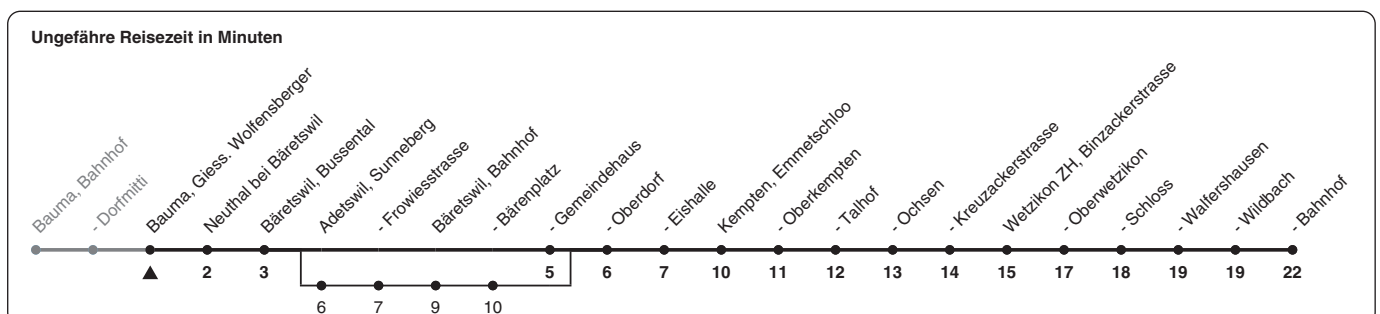

850

ZVV-Contact 0848 988 988 | zvv.ch

Zum Live-Fahrplan

Giesserei Wolfensberger

Richtung **Wetzikon ZH, Bahnhof**

h	Montag - Freitag	Samstag	Sonn- und Feiertag
5	13a 43a	43a	
6	17 47	17	17
7	17 47	17	17
8	17 47	17	17
9	17 47	17	17
10	17 47	17	17
11	17 47	17	17
12	17 47	17	17
13	17 47	17	17
14	17 47	17	17
15	17 47	17	17
16	17 47	17	17
17	17 47	17	17
18	17 47	17	17
19	17 47	17	17
20	17 43a	13a 43a	13a 43a
21	13a 43a	13a 43a	13a 43a
22	13a 43a	13a 43a	13a 43a
23	13a 43a	13a 43a	13a
0			

a) bedient auch von Adetswil, Sunneberg bis Bäretswil, Bärenplatz

Als Feiertage gelten: 25./26. Dez., 1./2. Jan., Karfreitag, Ostermontag, 1. Mai, Auffahrt, Pfingstmontag, 1. Aug.

Gültig ab 12.12.2021

STEIG EIN. KOMM WEITER.