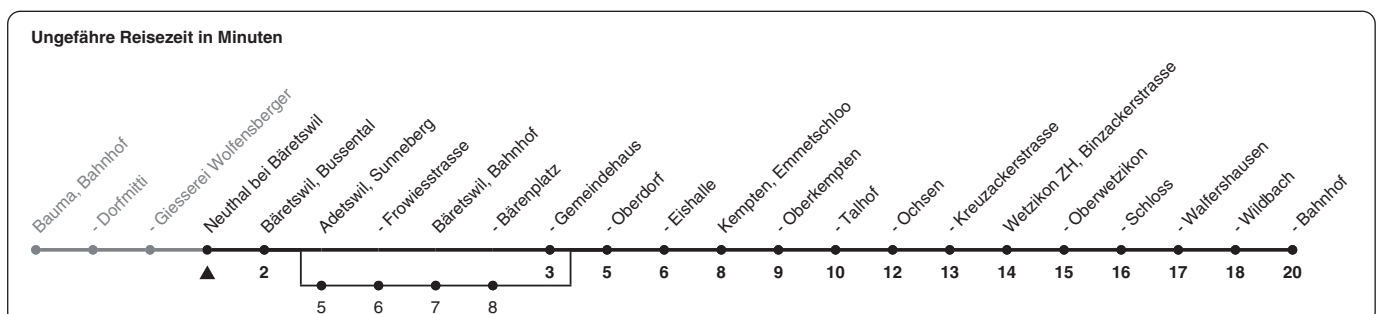

850

ZVV-Contact 0848 988 988 | zvv.ch

Zum Live-Fahrplan

Neuthal bei Bäretswil

Richtung **Wetzikon ZH, Bahnhof**

h	Montag - Freitag	Samstag	Sonn- und Feiertag
5	14a 44a	44a	
6	18 48	18	18
7	18 48	18	18
8	18 48	18	18
9	18 48	18	18
10	18 48	18	18
11	18 48	18	18
12	18 48	18	18
13	18 48	18	18
14	18 48	18	18
15	18 48	18	18
16	18 48	18	18
17	18 48	18	18
18	18 48	18	18
19	18 48	18	18
20	18 44a	14a 44a	14a 44a
21	14a 44a	14a 44a	14a 44a
22	14a 44a	14a 44a	14a 44a
23	14a 44a	14a 44a	14a
0			

a) bedient auch von Adetswil, Sunneberg bis Bäretswil, Bärenplatz

Als Feiertage gelten: 25./26. Dez., 1./2. Jan., Karfreitag, Ostermontag, 1. Mai, Auffahrt, Pfingstmontag, 1. Aug.

Gültig ab 12.12.2021

STEIG EIN. KOMM WEITER.